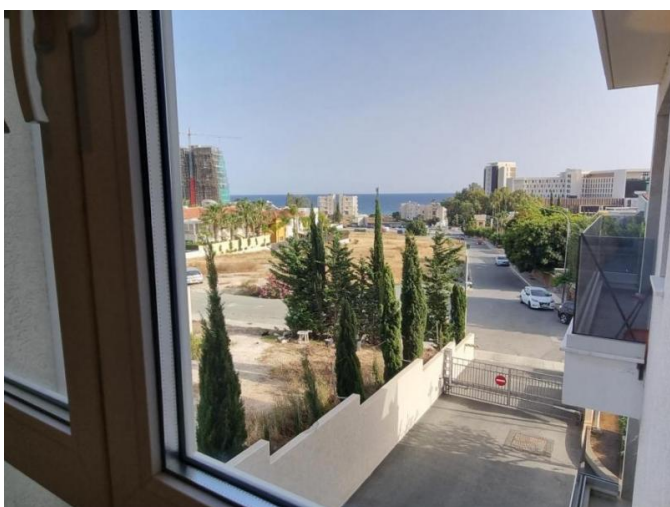

**СОВЕРШЕННО НОВАЯ 2 СПАЛЬНАЯ
КВАРТИРА С ВИДОМ НА МОРЕ В РАЙОНЕ
АМАТУНТЫ**

€ 1 600 /мес.
~~€ 1 800 /мес.~~