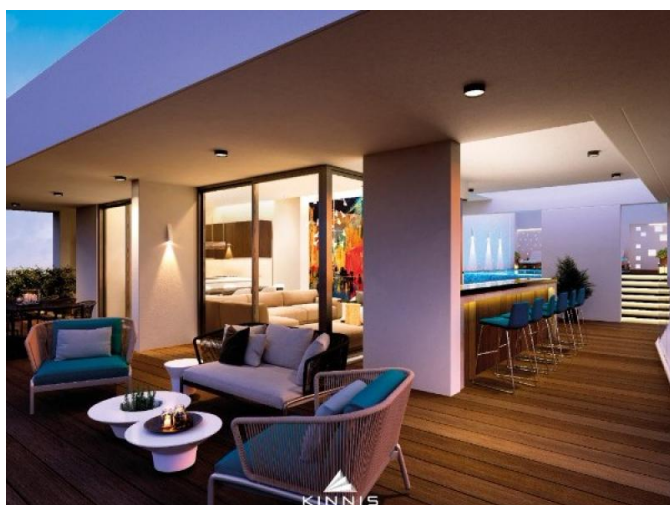

**LUXURY 2 BEDROOM APARTMENT WITH
SEA VIEW IN POTAMOS GERMASOGEIA
FOR SALE**

€ 360 000 — € 370 000