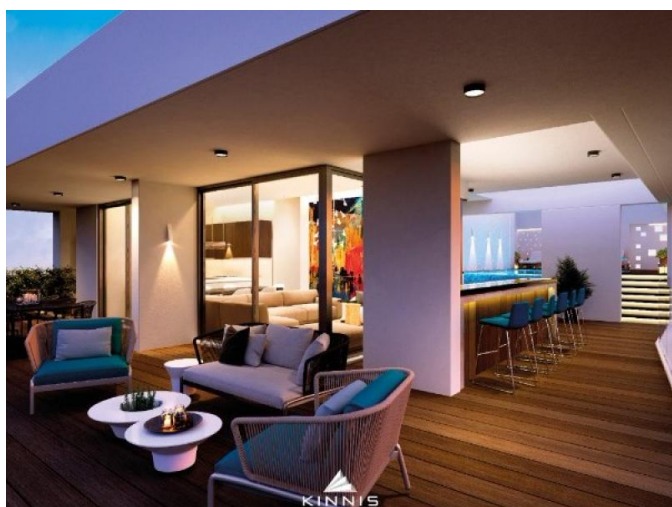

**LUXURY 2 BEDROOM APARTMENT WITH
SEA VIEW IN POTAMOS GERMASOGEIA
FOR SALE**

---

360 000 € — 370 000 €