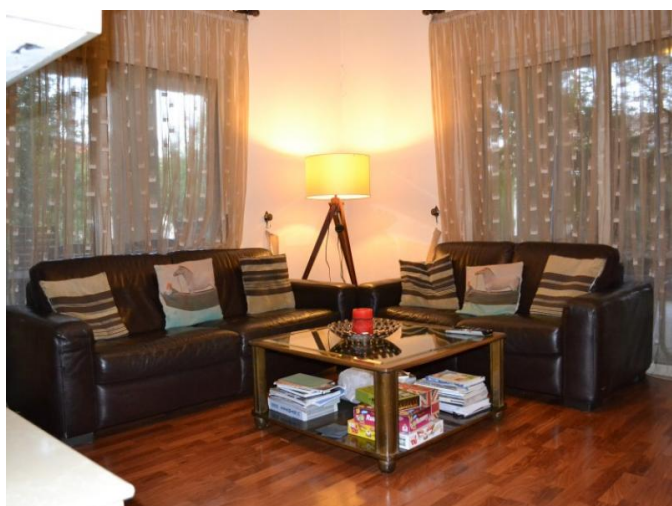

**ПРОСТОРНАЯ 4 СПАЛЬНАЯ ВИЛЛА,
ПОСТРОЕННАЯ НА ЗАКАЗ В РАЙОНЕ
ПАНТЕА**

€ 1 300 000