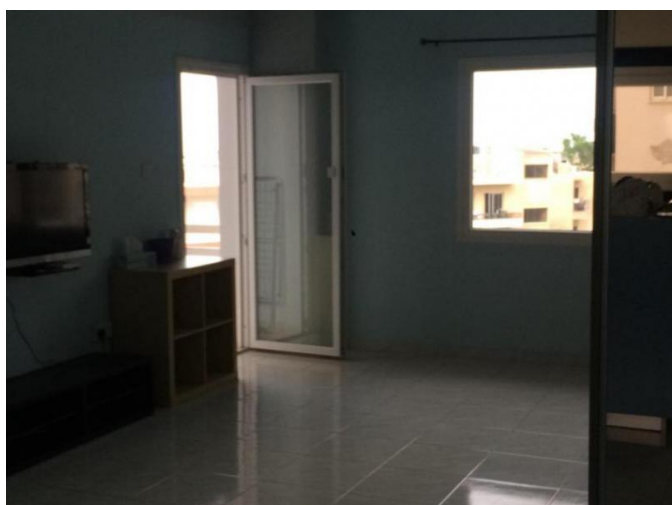

**2 СПАЛЬНАЯ КВАРТИРА В РАЙОНЕ МЕСА
ГЕЙТОНИЯ**

€ 1 000 /мес.

11.06.2026