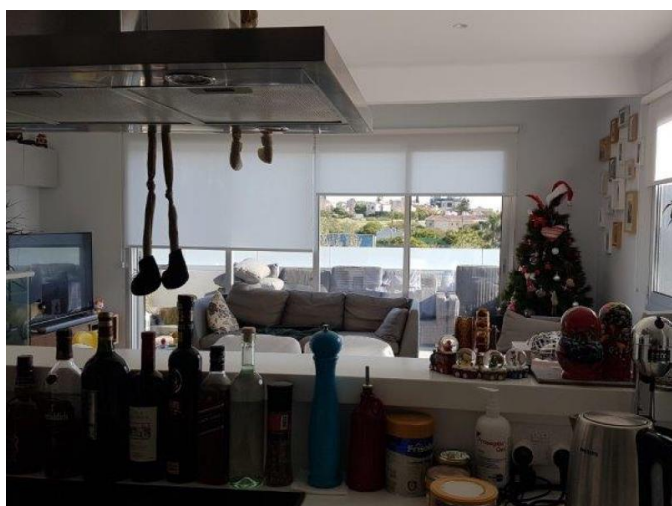

**СОВРЕМЕННЫЕ 3 СПАЛЬНЫЕ
АПАРТАМЕНТЫ ДУПЛЕКС НА ВЕРХНЕМ
ЭТАЖЕ В РАЙОНЕ ГЕРМАСОЙИ**

---

520 000 €