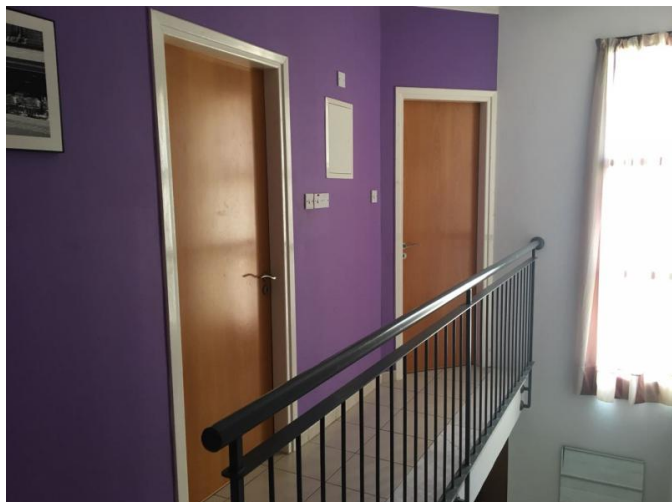

2 СПАЛЬНЫЙ МЕБЛИРОВАННЫЙ МЕЗОНЕТ В РАЙОНЕ ГЕРМАСОЙИ

€ 1 500 /мес.