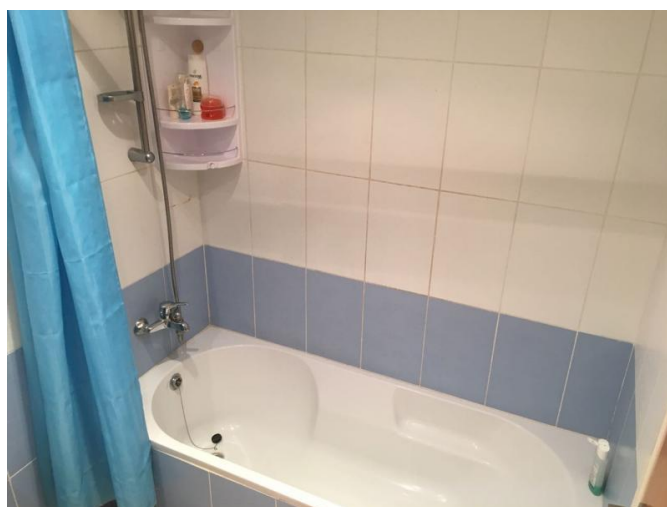

2 СПАЛЬНЫЙ МЕБЛИРОВАННЫЙ МЕЗОНЕТ В РАЙОНЕ ГЕРМАСОЙИ

€ 1 500 /мес.