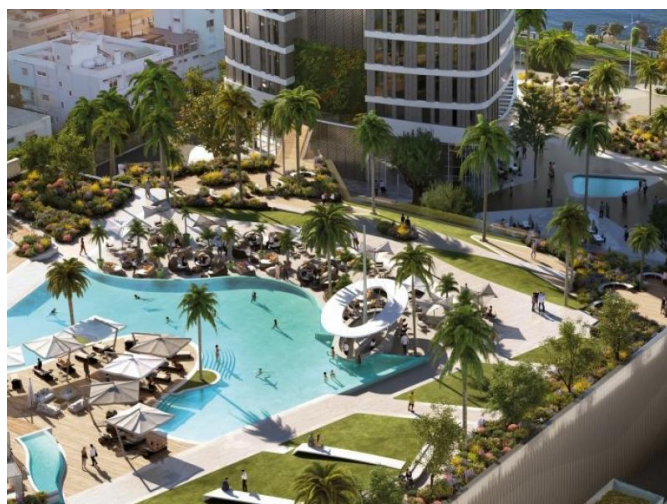

**УДИВИТЕЛЬНАЯ 3 СПАЛЬНАЯ
КВАРТИРА В ЭКСКЛЮЗИВНОМ
КОМПЛЕКСЕ НА БЕРЕГОВОЙ ЛИНИИ
ЛИМАССОЛА**

€ 1 500 000

Общая крытая площадь квартиры составляет 206 кв.м., из которых крытая внутренняя площадь - 140 кв.м., Крытая терраса - 37 кв.м., общая площадь - 29 кв.м.

27.06.2026