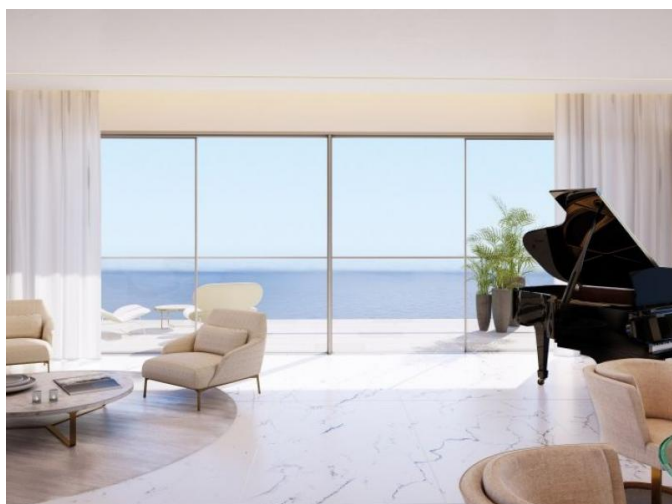

**УДИВИТЕЛЬНАЯ 3 СПАЛЬНАЯ
КВАРТИРА В ЭКСКЛЮЗИВНОМ
КОМПЛЕКСЕ НА БЕРЕГОВОЙ ЛИНИИ
ЛИМАССОЛА**

€ 1 500 000

Общая крытая площадь квартиры составляет 206 кв.м., из которых крытая внутренняя площадь - 140 кв.м., Крытая терраса - 37 кв.м., общая площадь - 29 кв.м.

27.06.2026