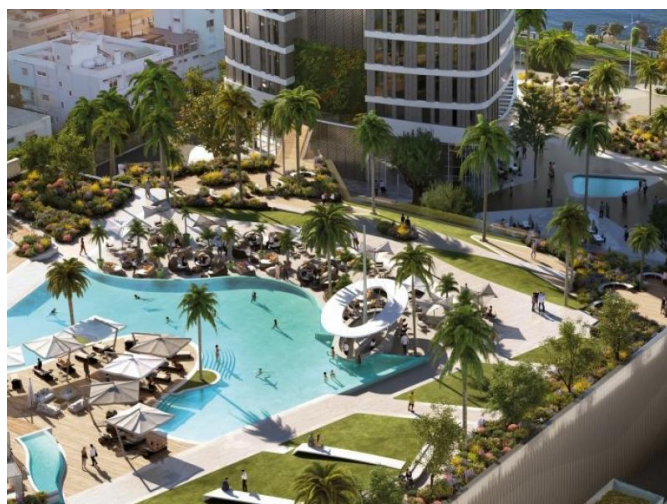

**УНИКАЛЬНАЯ 5 СПАЛЬНАЯ КВАРТИРА В
ЭКСКЛЮЗИВНОМ КОМПЛЕКСЕ НА
БЕРЕГОВОЙ ЛИНИИ ЛИМАССОЛА**

€ 8 500 000

Общая крытая площадь квартиры составляет 543 кв.м., из которых крытая внутренняя площадь - 424 кв.м., Крытая терраса - 20 кв.м., общая площадь - 99 кв.м.

24.06.2026