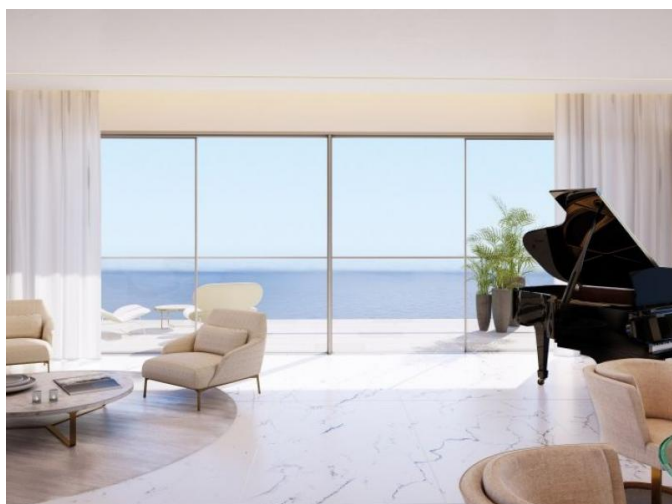

УНИКАЛЬНАЯ 5 СПАЛЬНАЯ КВАРТИРА В ЭКСКЛЮЗИВНОМ КОМПЛЕКСЕ НА БЕРЕГОВОЙ ЛИНИИ ЛИМАССОЛА

€ 8 500 000

Код Объекта:	1538	Тип:	Продажа - Apartment
Местоположение:	Лимассол - НЕАПОЛИС	Площадь:	424 м ²
Спальни:	4	Этаж:	35
Этажность:	35	Год постройки:	2022
Расстояние до моря:	20 м	Расстояние до аэропорта:	65 км
Статус:	В стадии строительства	НДС:	+VAT

Особенности недвижимости:

Коммунальный Парковка - Крытая Телефонная линия Сигнализация
Бассейн
Двойное остекление Балкон

Описание:

Проживание в этом эксклюзивном комплексе - это стиль жизни на высоте во всех смыслах. Три сияющие башни, расположенные на первой линии, образуют оживленную площадь-плазу в самом сердце красочной набережной Лимассола. Это место для прекрасной жизни, эффективной работы и увлекательного отдыха, который продолжается еще долго после того, как солнце опустится за морской горизонт.

ПРОЖИВАНИЕ

Апартаменты, удовлетворяющие самому изысканному вкусу
Потрясающие планировки и виды на море
Круглосуточная консьерж-служба и охрана
Частная подземная парковка

Современные офисные помещения

Вид на море с каждого рабочего места

Внутренний бассейн только для жителей, фитнес-зал и зоны отдыха

Рестораны, бары и магазины для всех.

**УНИКАЛЬНАЯ 5 СПАЛЬНАЯ КВАРТИРА В
ЭКСКЛЮЗИВНОМ КОМПЛЕКСЕ НА
БЕРЕГОВОЙ ЛИНИИ ЛИМАССОЛА**

€ 8 500 000

Общая крытая площадь квартиры составляет 543 кв.м., из которых крытая внутренняя площадь - 424 кв.м., Крытая терраса - 20 кв.м., общая площадь - 99 кв.м.