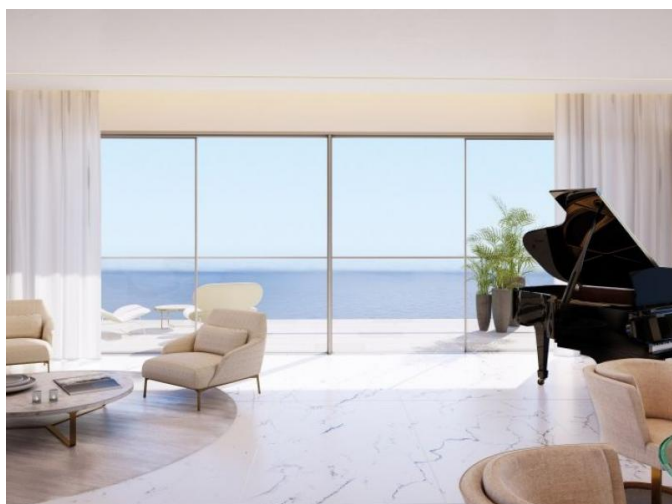

УНИКАЛЬНАЯ 5 СПАЛЬНАЯ КВАРТИРА В ЭКСКЛЮЗИВНОМ КОМПЛЕКСЕ НА БЕРЕГОВОЙ ЛИНИИ ЛИМАССОЛА

8 500 000 €

Код Объекта:	1538	Тип:	Продажа - Apartment
Местоположение:	Лимассол - НЕАПОЛИС	Площадь:	424 м ²
Спальни:	4	Этаж:	35
Этажность:	35	Год постройки:	2022
Расстояние до моря:	20 м	Расстояние до аэропорта:	65 км
Статус:	В стадии строительства	НДС:	+VAT

Особенности недвижимости:

Коммунальный Парковка - Крытая Телефонная линия Сигнализация
Бассейн
Двойное остекление Балкон

Описание:

Проживание в этом эксклюзивном комплексе - это стиль жизни на высоте во всех смыслах. Три сияющие башни, расположенные на первой линии, образуют оживленную площадь-плазу в самом сердце красочной набережной Лимассола. Это место для прекрасной жизни, эффективной работы и увлекательного отдыха, который продолжается еще долго после того, как солнце опустится за морской горизонт.

ПРОЖИВАНИЕ

Апартаменты, удовлетворяющие самому изысканному вкусу
Потрясающие планировки и виды на море
Круглосуточная консьерж-служба и охрана
Частная подземная парковка

Современные офисные помещения

Вид на море с каждого рабочего места

Внутренний бассейн только для жителей, фитнес-зал и зоны отдыха

Рестораны, бары и магазины для всех.

**УНИКАЛЬНАЯ 5 СПАЛЬНАЯ КВАРТИРА В
ЭКСКЛЮЗИВНОМ КОМПЛЕКСЕ НА
БЕРЕГОВОЙ ЛИНИИ ЛИМАССОЛА**

8 500 000 €

Общая крытая площадь квартиры составляет 543 кв.м., из которых крытая внутренняя площадь - 424 кв.м., Крытая терраса - 20 кв.м., общая площадь - 99 кв.м.