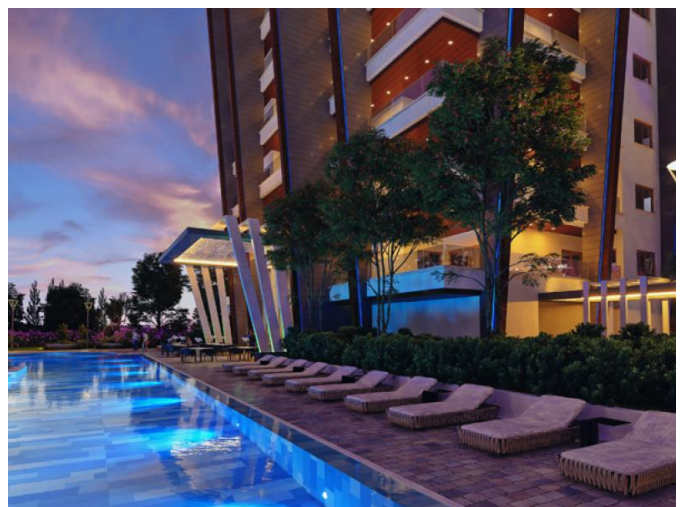

**UNIQUE 2 BEDROOM APARTMENT IN NEW
RESIDENTIAL BUILDING IN MOUTAGIAKA**

---

660 000 €