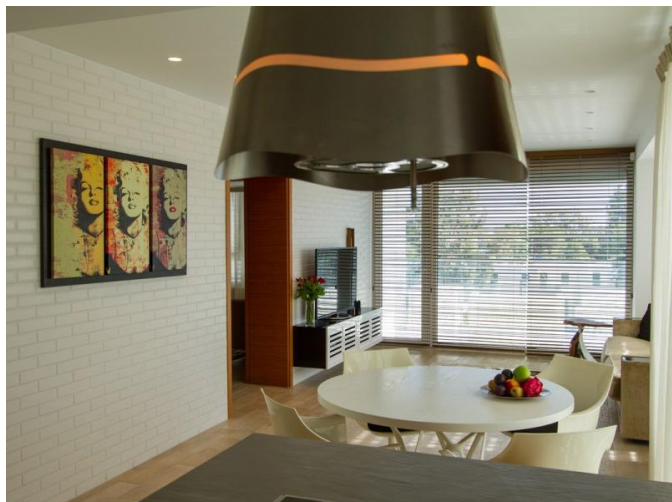

4 BEDROOM LUXURY APARTMENT FOR RENT OPPOSITE THE SEA

€ 3 000 /мес.