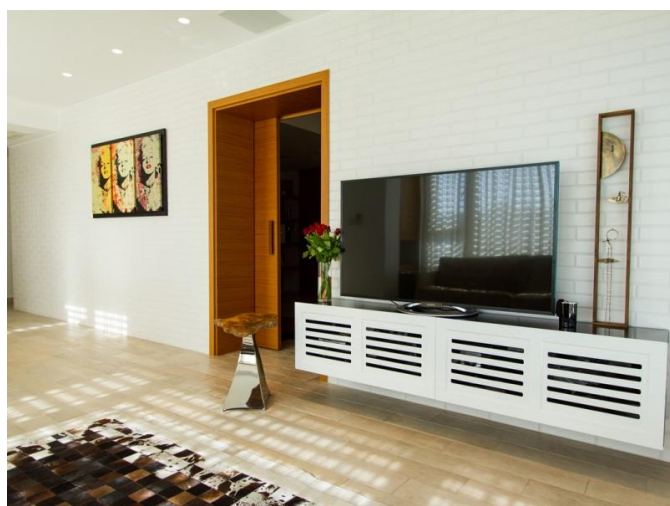

4 BEDROOM LUXURY APARTMENT FOR RENT OPPOSITE THE SEA

3 000 €/мес.