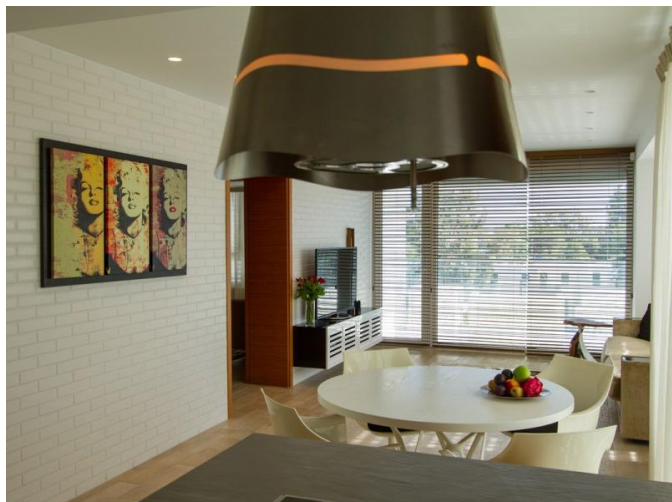

4 BEDROOM LUXURY APARTMENT FOR RENT OPPOSITE THE SEA

3 000 €/мес.