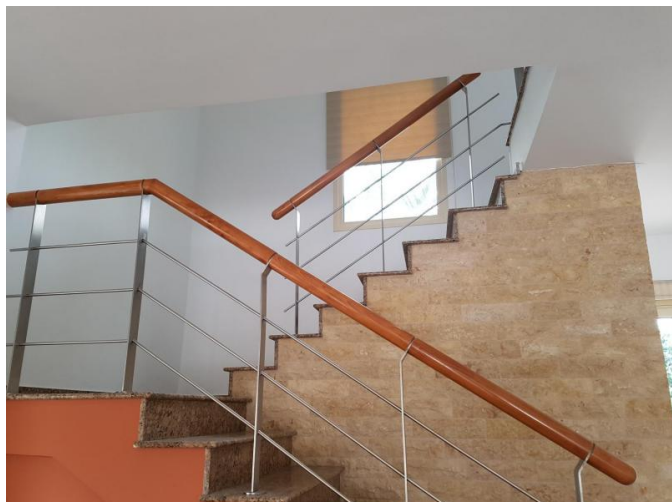

**4 BEDROOM VILLA WITH SELF CONTAINED
STUDIO HOUSE IN METRO/LIDL AREA**

€ 2 900 /мес.