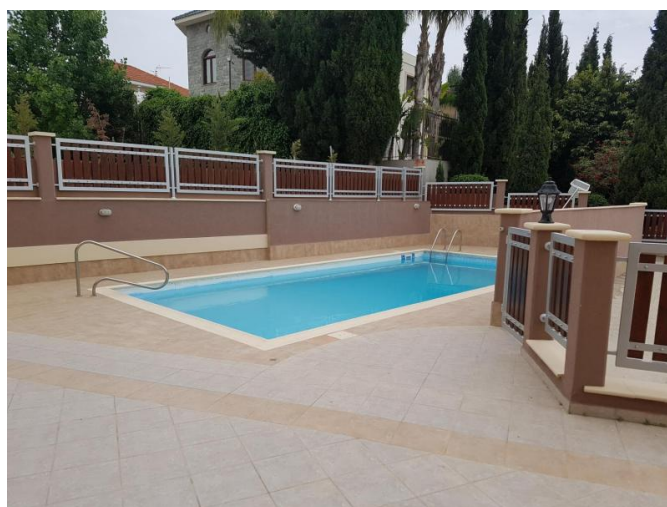

**4 BEDROOM VILLA WITH SELF CONTAINED
STUDIO HOUSE IN METRO/LIDL AREA**

€ 2 900 /мес.