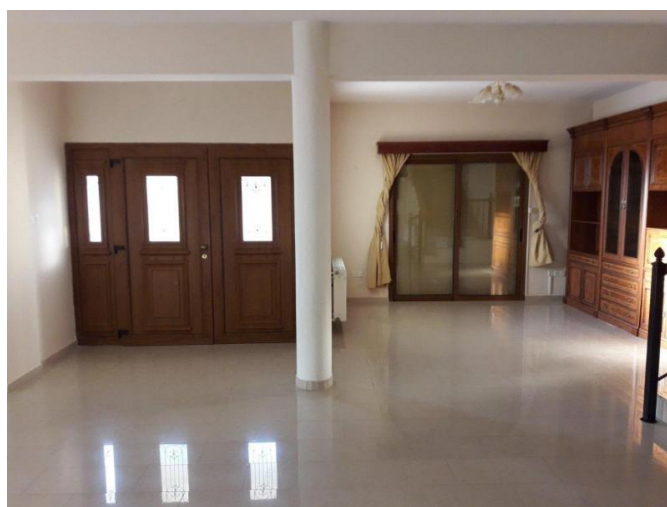

SPACIOUS 4 BEDROOM HOUSE WITH 2 BEDROOM SELF CONTAINED APARTMENT ON LARGE PLOT WITH...

2 600 €/мес.

Код Объекта:	1599	Тип:	Долгосрочная аренда - House/Villa
Местоположение:	Лимассол - ПАРЕКЛИША	Площадь:	400 м ²
Участок:	2300 м ²	Спальни:	6+
Ванные:	4+	Ремонт:	После ремонта
Этажность:	3	Отопление:	Дизельное отопление
Год постройки:	1992	Расстояние до моря:	7 км
Расстояние до аэропорта:	55 км	Крытые веранды, м²:	40

Особенности недвижимости:

Barbeque	Без мебели	Отопление	Кондиционер
Парковка - Открытая	Телефонная линия	Собственный бассейн	Кладовая
Камин	Прачечная	Солнечные батареи для горячей воды	Двойное остекление
Сад	Комната для горничной	Духовой шкаф	Стиральная машина
Плита	Вытяжка	Парковка	Балкон
Мебель			

**SPACIOUS 4 BEDROOM HOUSE WITH 2
BEDROOM SELF CONTAINED APARTMENT
ON LARGE PLOT WITH...**

2 600 €/мес.

**SPACIOUS 4 BEDROOM HOUSE WITH 2
BEDROOM SELF CONTAINED APARTMENT
ON LARGE PLOT WITH...**

2 600 €/мес.

**SPACIOUS 4 BEDROOM HOUSE WITH 2
BEDROOM SELF CONTAINED APARTMENT
ON LARGE PLOT WITH...**

2 600 €/мес.