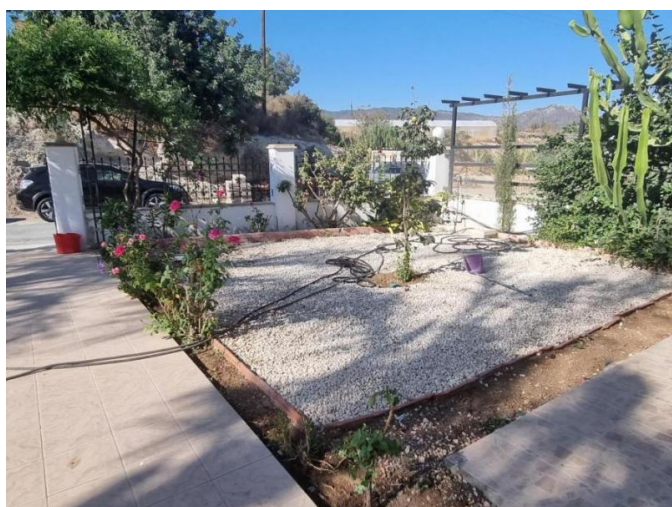

SPACIOUS 4 BEDROOM HOUSE WITH 2 BEDROOM SELF CONTAINED APARTMENT ON LARGE PLOT WITH...

2 600 €/мес.

Код Объекта:	1599	Тип:	Долгосрочная аренда - House/Villa
Местоположение:	Лимассол - ПАРЕКЛИША	Площадь:	400 м ²
Участок:	2300 м ²	Спальни:	6+
Ванные:	4+	Ремонт:	После ремонта
Этажность:	3	Отопление:	Дизельное отопление
Год постройки:	1992	Расстояние до моря:	7 км
Расстояние до аэропорта:	55 км	Крытые веранды, м²:	40

Особенности недвижимости:

Barbeque	Без мебели	Отопление	Кондиционер
Парковка - Открытая	Телефонная линия	Собственный бассейн	Кладовая
Камин	Прачечная	Солнечные батареи для горячей воды	Двойное остекление
Сад	Комната для горничной	Духовой шкаф	Стиральная машина
Плита	Вытяжка	Парковка	Балкон
Мебель			

**SPACIOUS 4 BEDROOM HOUSE WITH 2
BEDROOM SELF CONTAINED APARTMENT
ON LARGE PLOT WITH...**

2 600 €/мес.

**SPACIOUS 4 BEDROOM HOUSE WITH 2
BEDROOM SELF CONTAINED APARTMENT
ON LARGE PLOT WITH...**

2 600 €/мес.

**SPACIOUS 4 BEDROOM HOUSE WITH 2
BEDROOM SELF CONTAINED APARTMENT
ON LARGE PLOT WITH...**

2 600 €/мес.