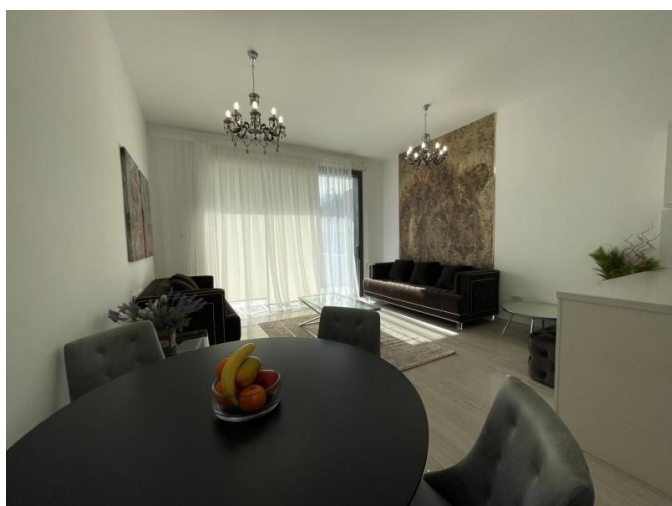

**СОВРЕМЕННЫЕ РОСКОШНЫЕ
МЕЗОНЕТЫ С 3 СПАЛЬНЯМИ И
КАЧЕСТВЕННОЙ ОТДЕЛКОЙ**

---

797 300 € — 844 900 €