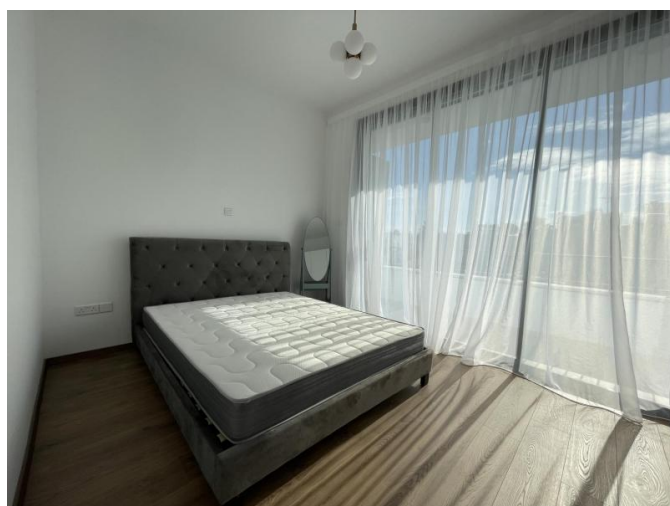

**СОВРЕМЕННЫЕ РОСКОШНЫЕ
МЕЗОНЕТЫ С 3 СПАЛЬНЯМИ И
КАЧЕСТВЕННОЙ ОТДЕЛКОЙ**

---

797 300 € — 844 900 €