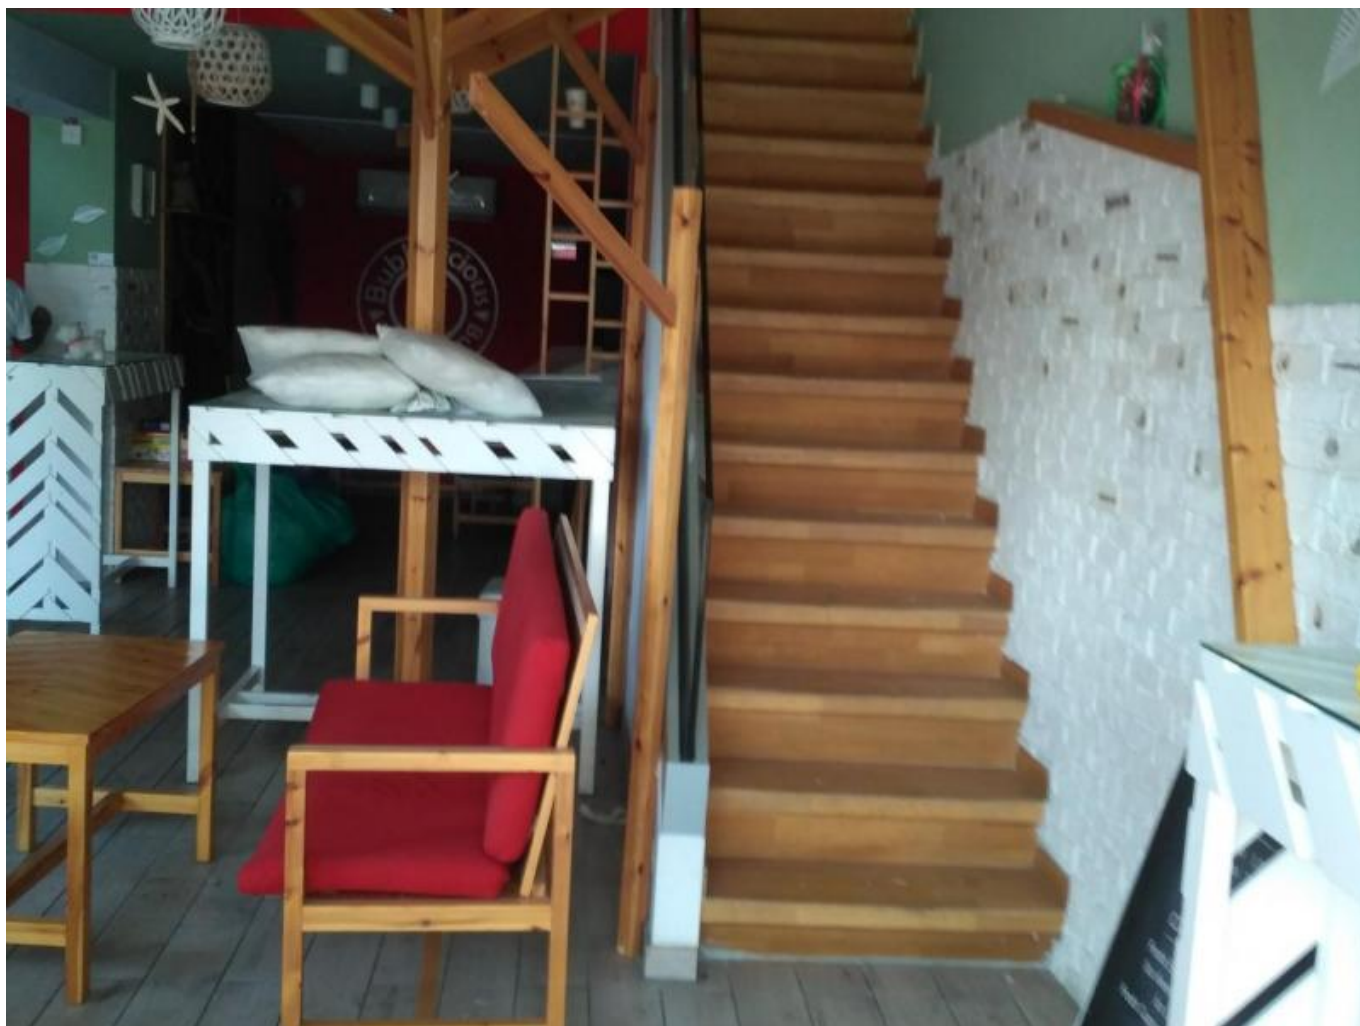

СДАЕТСЯ В АРЕНДУ МАГАЗИН В РАЙОНЕ ЭНАЕРИОС

2 000 €/мес.

Код Объекта:	1613	Тип:	Долгосрочная аренда - Магазин
Местоположение:	Лимассол - ЦЕНТР ГОРОДА	Площадь:	100 м ²
Ремонт:	Дизайнерский	Этажность:	2

Особенности недвижимости:

Кондиционер Парковка - Открытая Телефонная линия

Описание:

СДАЕТСЯ В АРЕНДУ МАГАЗИН В РАЙОНЕ ЭНАЕРИОС

Магазин расположен на очень оживленной дороге. Крытая площадь магазина 100 кв.м. и состоит из 3 этажей, 3 туалетов, 1 душевой и кухни. Имеется 2 парковочных места перед магазином и 2 частных парковочных места на заднем дворе.