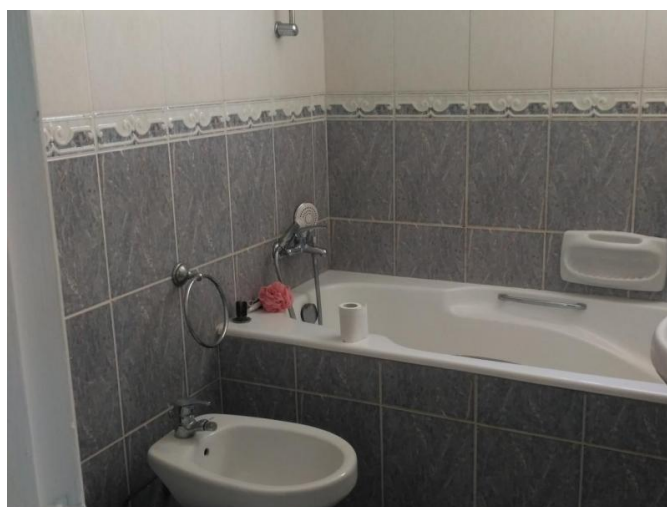

**3 BEDROOM APARTMENT IN A SECURE
COMPLEX NEAR THE SEA**

€ 2 000 /мес.