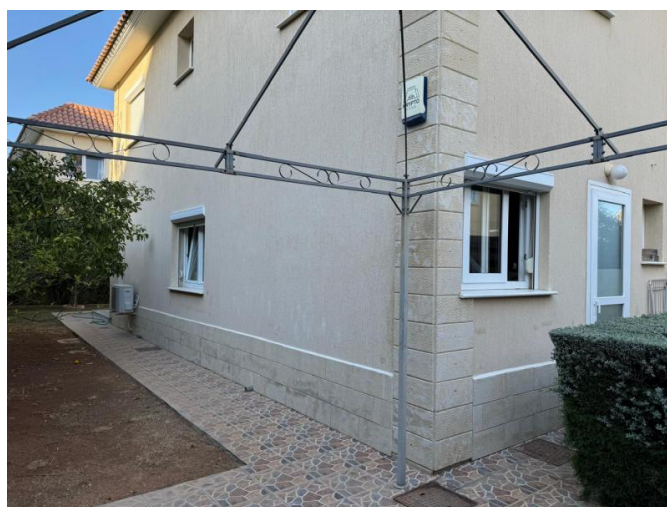

**ПРОСТОРНЫЙ 2 СПАЛЬНЫЙ МЕЗОНЕТ
НАПРОТИВ ОТЕЛЯ ПОСЕЙДОНИЯ В 5
МИНУТАХ ХОДЬБЫ ОТ ПЛЯЖА**

---

365 000 €