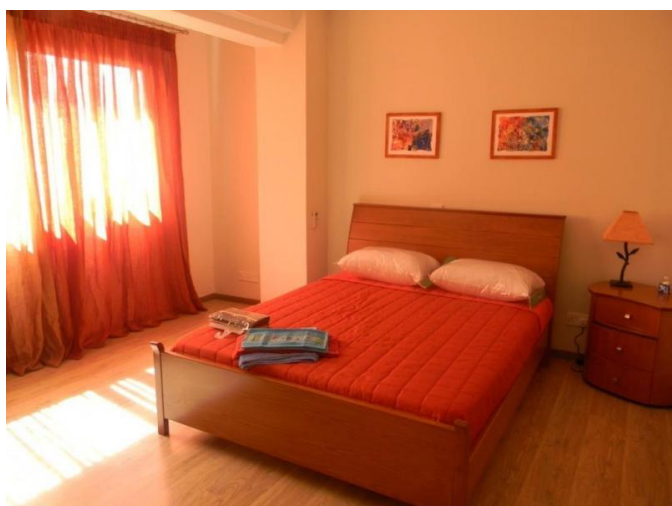

**3 СПАЛЬНАЯ КВАРТИРА В УНИКАЛЬНОМ
КОМПЛЕКСЕ НАПРОТИВ МОРЯ**

€ 750 000