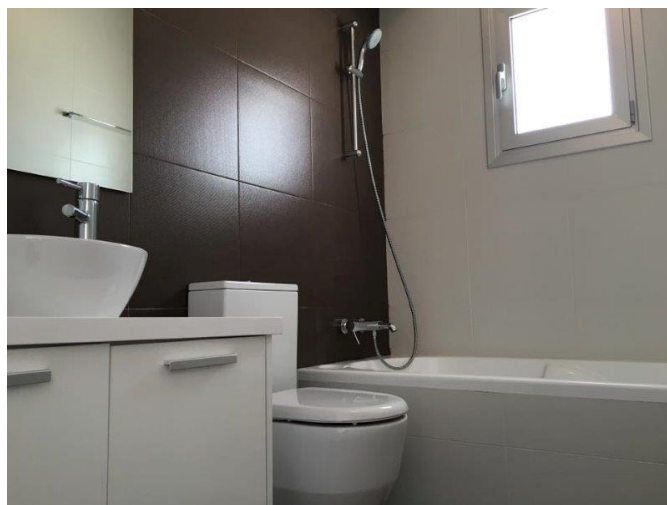

**ВТОРИЧНАЯ ПРОДАЖА СОВЕРШЕННО
НОВОЙ 2 СПАЛЬНОЙ КВАРТИРЫ В
РАЙОНЕ АЙЯ ФИЛА**

---

360 000 €