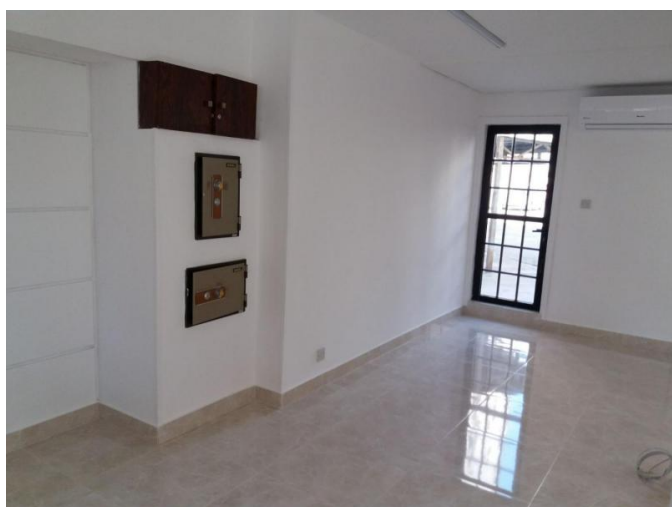

**ПРОСТОРНЫЙ ОФИС / МАГАЗИН НА
ПЕРВОМ ЭТАЖЕ В ЦЕНТРЕ ГОРОДА
РЯДОМ СО ЗДАНИЕМ СУДА**

€ 2 200 /мес.