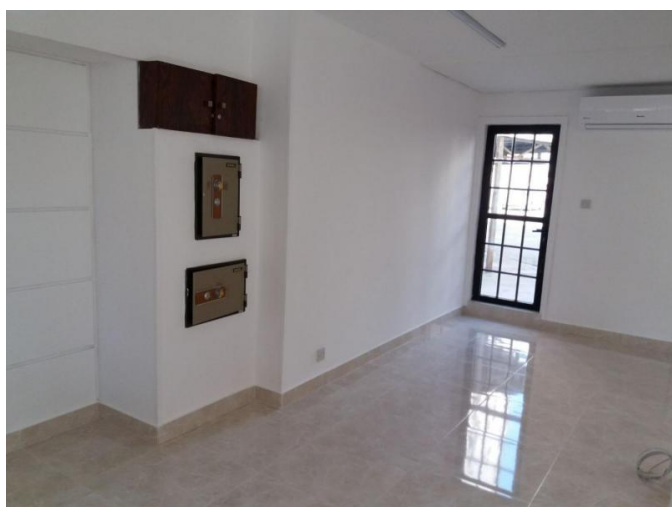

**ПРОСТОРНЫЙ ОФИС / МАГАЗИН НА
ПЕРВОМ ЭТАЖЕ В ЦЕНТРЕ ГОРОДА
РЯДОМ СО ЗДАНИЕМ СУДА**

---

2 200 €/мес.