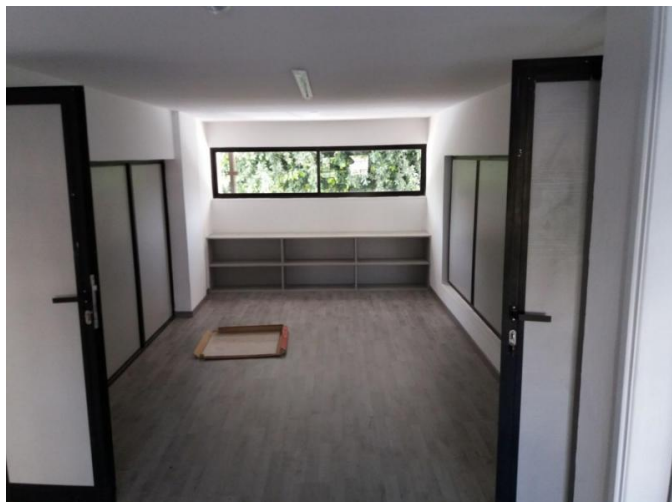

**ПРОСТОРНЫЙ ОФИС / МАГАЗИН НА
ПЕРВОМ ЭТАЖЕ В ЦЕНТРЕ ГОРОДА
РЯДОМ СО ЗДАНИЕМ СУДА**

---

2 200 €/мес.