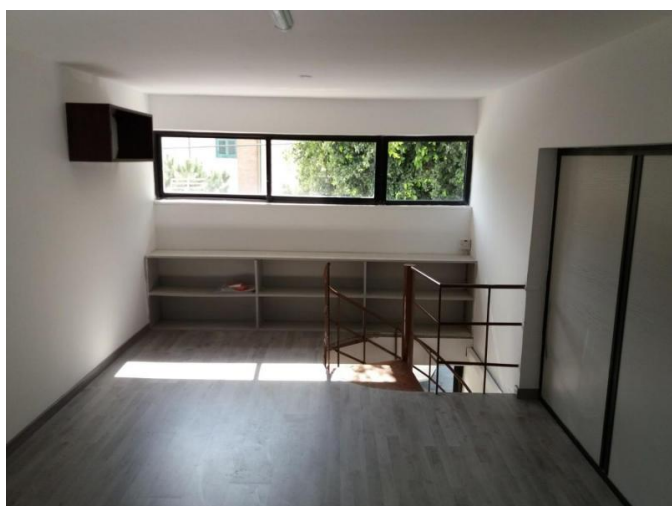

**ПРОСТОРНЫЙ ОФИС / МАГАЗИН НА
ПЕРВОМ ЭТАЖЕ В ЦЕНТРЕ ГОРОДА
РЯДОМ СО ЗДАНИЕМ СУДА**

---

2 200 €/мес.