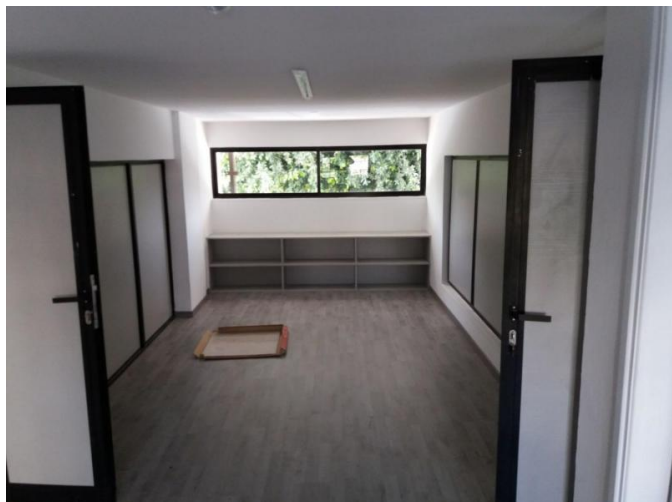

**ПРОСТОРНЫЙ ОФИС / МАГАЗИН НА
ПЕРВОМ ЭТАЖЕ В ЦЕНТРЕ ГОРОДА
РЯДОМ СО ЗДАНИЕМ СУДА**

€ 2 200 /мес.