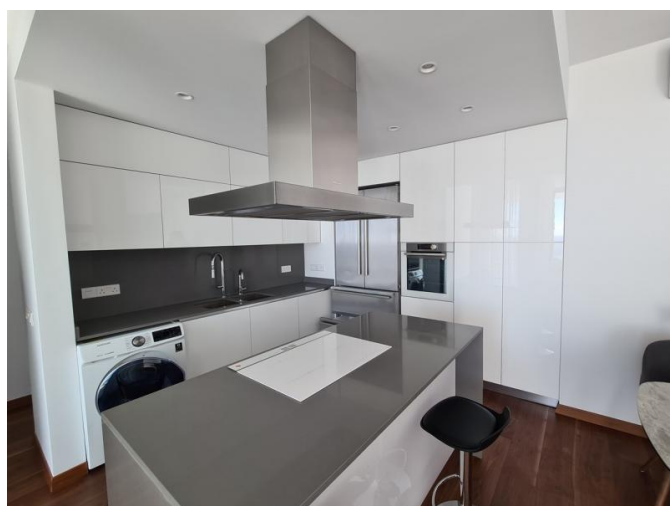

**НОВЫЕ СОВРЕМЕННЫЕ 2 СПАЛЬНЫЕ
КВАРТИРЫ С ПАНОРАМНЫМИ ВИДАМИ
НА МОРЕ**

---

515 000 € — 750 000 €