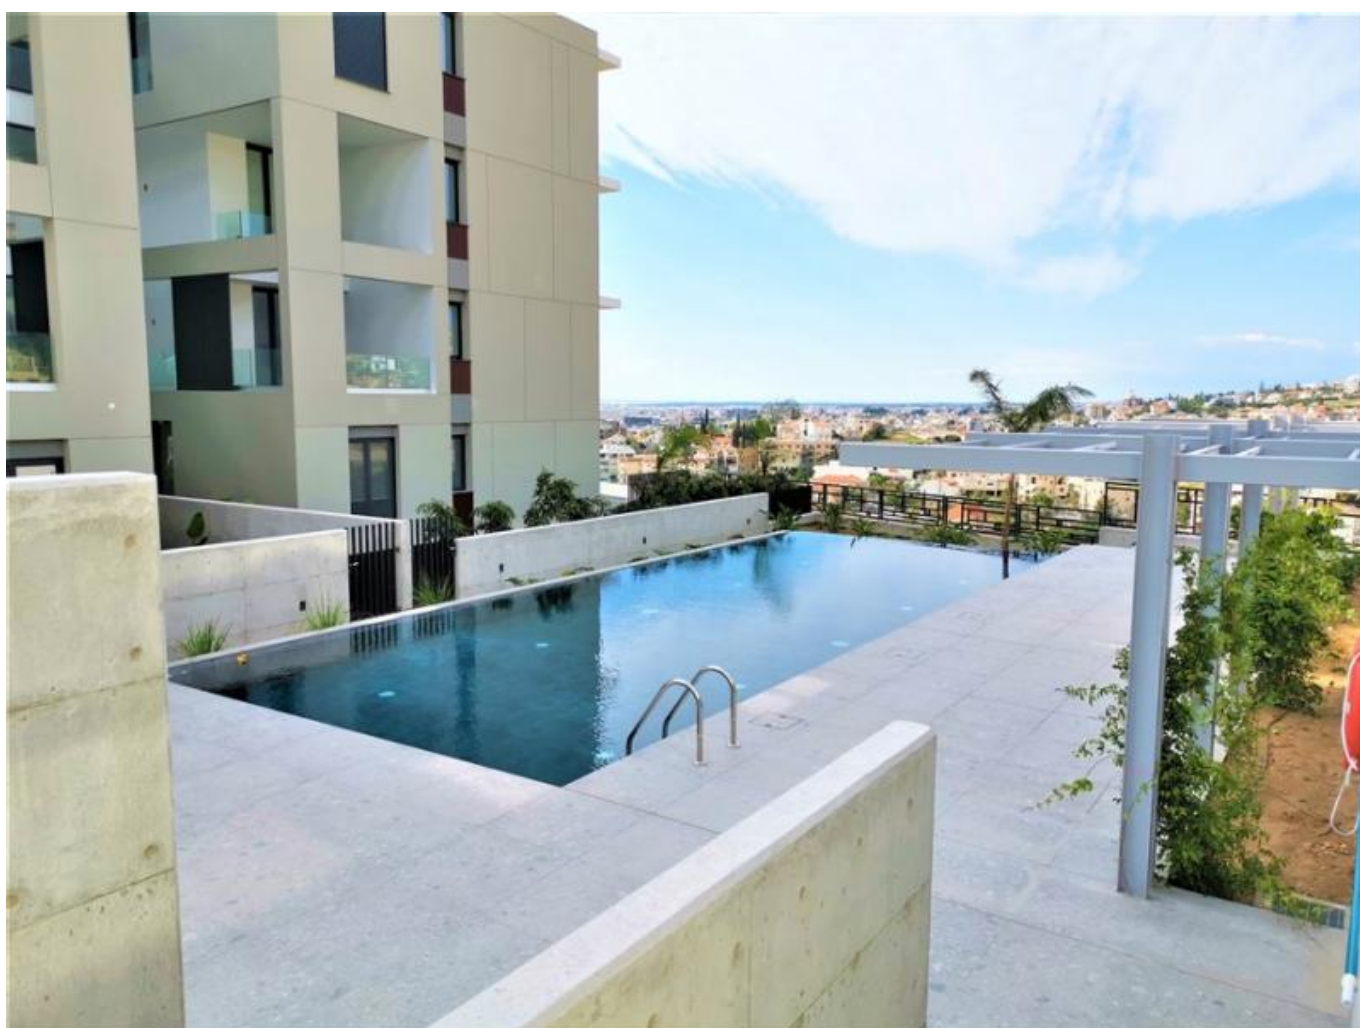

НОВЫЕ СОВРЕМЕННЫЕ 2 СПАЛЬНЫЕ КВАРТИРЫ С ПАНОРАМНЫМИ ВИДАМИ НА МОРЕ

€ 515 000 — € 750 000

Частная закрытая среда
Обширный ландшафт и сады
Детская игровая площадка
Роскошные входные и общие помещения
Коммунальное телевидение и спутниковая система
Система видеонаблюдения (CCTV)
Видеодомофон
Профессиональное послепродажное обслуживание