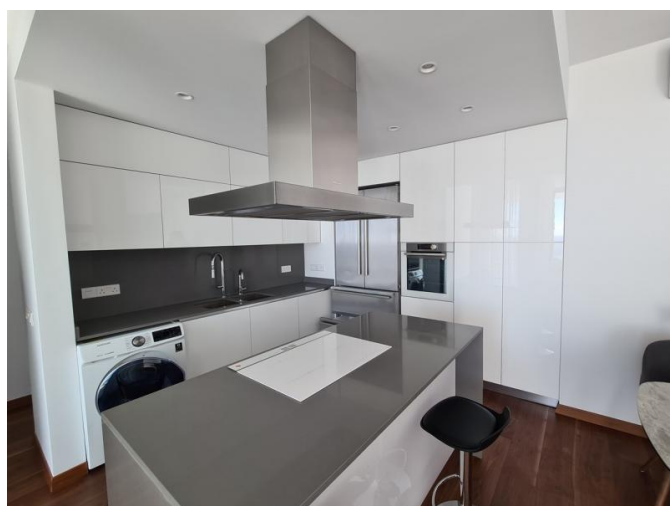

**НОВЫЕ СОВРЕМЕННЫЕ 2 СПАЛЬНЫЕ
КВАРТИРЫ С ПАНОРАМНЫМИ ВИДАМИ
НА МОРЕ**

€ 515 000 — € 750 000