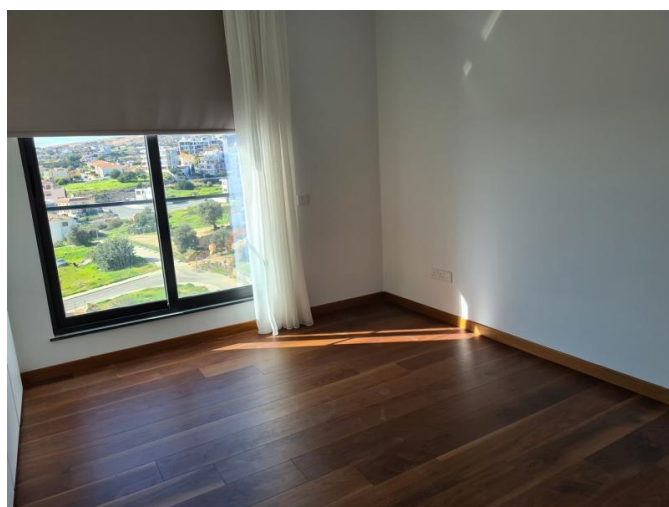

**НОВЫЕ СОВРЕМЕННЫЕ 2 СПАЛЬНЫЕ
КВАРТИРЫ С ПАНОРАМНЫМИ ВИДАМИ
НА МОРЕ**

€ 515 000 — € 750 000