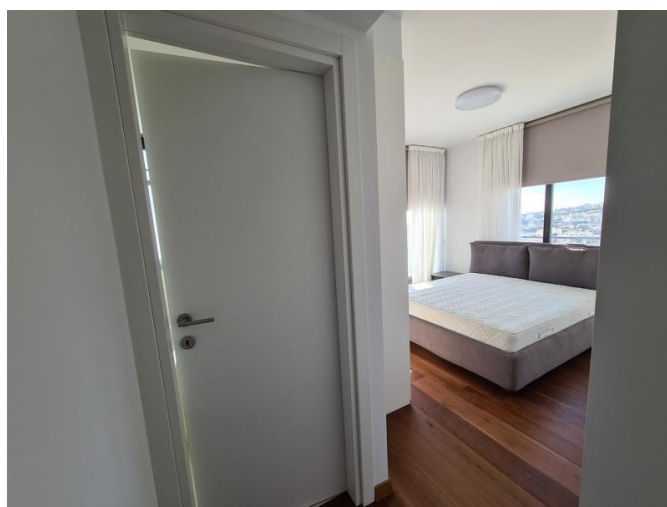

**НОВЫЕ СОВРЕМЕННЫЕ 2 СПАЛЬНЫЕ
КВАРТИРЫ С ПАНОРАМНЫМИ ВИДАМИ
НА МОРЕ**

€ 515 000 — € 750 000