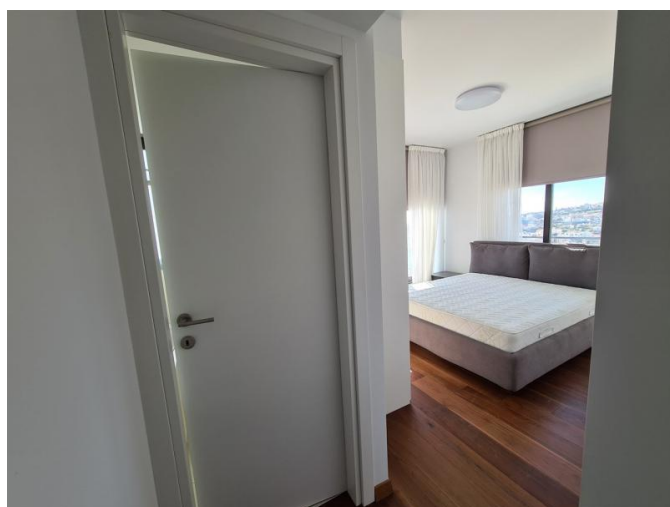

# НОВЫЕ СОВРЕМЕННЫЕ 2 СПАЛЬНЫЕ КВАРТИРЫ С ПАНОРАМНЫМИ ВИДАМИ НА МОРЕ

515 000 € — 750 000 €

<b>Код Объекта:</b>	1740	<b>Тип:</b>	Продажа - Apartment
<b>Местоположение:</b>	Лимассол - АГИОС АФАНАСИОС	<b>Площадь:</b>	153 м <sup>2</sup>
<b>Спальни:</b>	3	<b>Этажность:</b>	4
<b>Класс энергосбережения:</b>	A	<b>Год постройки:</b>	2018
<b>Расстояние до моря:</b>	4 км	<b>Расстояние до аэропорта:</b>	60 км
<b>Статус:</b>	Новый	<b>НДС:</b>	PLUS VAT

## Описание:

2 СПАЛЬНЫЕ КВАРТИРЫ С ПОКРЫТОЙ ОБЛАСТЬЮ ОТ 142 SQ.M ДО 150 SQ.M - ЦЕНА 410.000 ЕВРО ПЛЮС НДС - 530.000 ЕВРО ПЛЮС НДС

Объект идеально расположен на самом высоком уровне Агиос Афанасиос, самого желанного и элитного района Лимассола. Резиденции расположены всего в 3 км от центра города и ближайшего пляжа.

**НОВЫЕ СОВРЕМЕННЫЕ 2 СПАЛЬНЫЕ  
КВАРТИРЫ С ПАНОРАМНЫМИ ВИДАМИ  
НА МОРЕ**

---

515 000 € — 750 000 €

**НОВЫЕ СОВРЕМЕННЫЕ 2 СПАЛЬНЫЕ  
КВАРТИРЫ С ПАНОРАМНЫМИ ВИДАМИ  
НА МОРЕ**

---

515 000 € — 750 000 €

**НОВЫЕ СОВРЕМЕННЫЕ 2 СПАЛЬНЫЕ  
КВАРТИРЫ С ПАНОРАМНЫМИ ВИДАМИ  
НА МОРЕ**