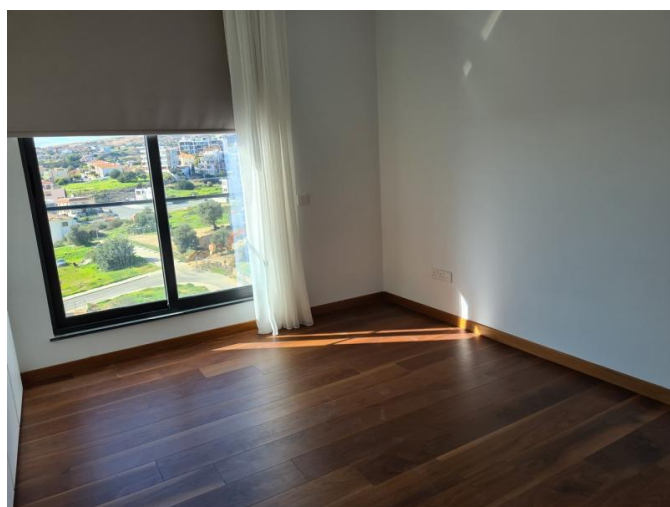

**НОВЫЕ СОВРЕМЕННЫЕ 2 СПАЛЬНЫЕ
КВАРТИРЫ С ПАНОРАМНЫМИ ВИДАМИ
НА МОРЕ**

€ 515 000 — € 750 000