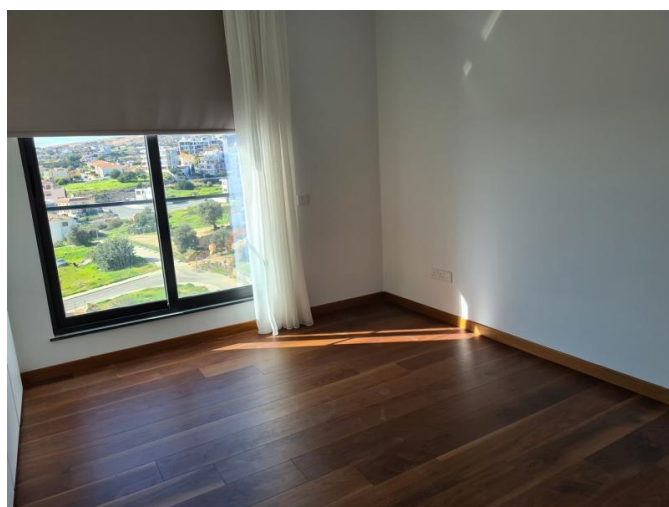

**НОВЫЕ СОВРЕМЕННЫЕ 2 СПАЛЬНЫЕ
КВАРТИРЫ С ПАНОРАМНЫМИ ВИДАМИ
НА МОРЕ**

---

515 000 € — 750 000 €