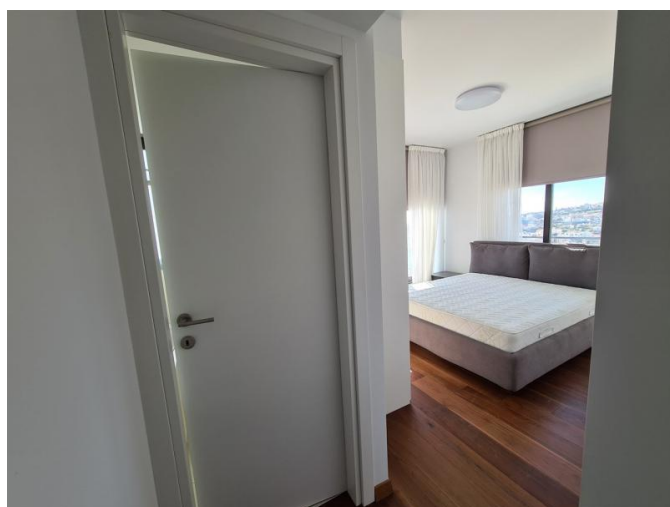

**НОВЫЕ СОВРЕМЕННЫЕ 2 СПАЛЬНЫЕ
КВАРТИРЫ С ПАНОРАМНЫМИ ВИДАМИ
НА МОРЕ**

€ 515 000 — € 750 000