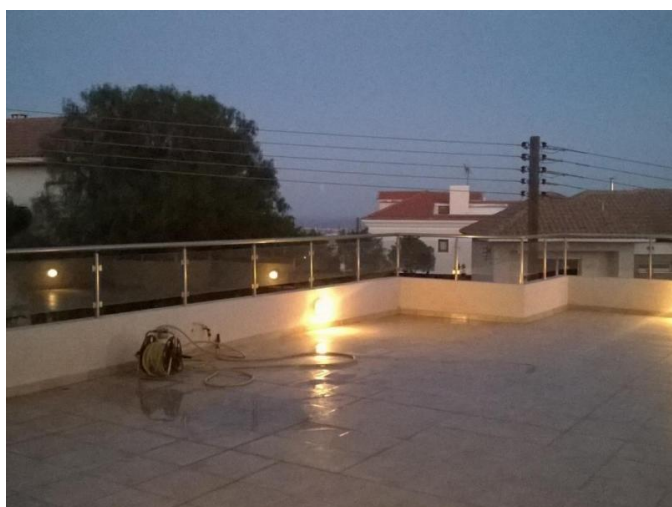

**ПРОСТОРНЫЕ 2 СПАЛЬНЫЕ
АПАРТАМЕНТЫ С ПАНОРАМНЫМИ
ВИДАМИ В ТИХОМ РАЙОНЕ**

---

1 200 €/мес.