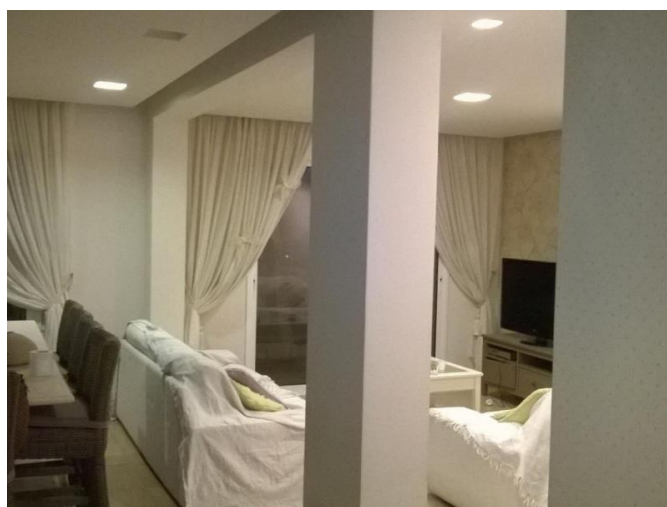

# ПРОСТОРНЫЕ 2 СПАЛЬНЫЕ АПАРТАМЕНТЫ С ПАНОРАМНЫМИ ВИДАМИ В ТИХОМ РАЙОНЕ

1 200 €/мес.

<b>Код Объекта:</b>	1763	<b>Тип:</b>	Долгосрочная аренда - Apartment
<b>Местоположение:</b>	Лимассол - ПАНТЕА	<b>Площадь:</b>	86 м <sup>2</sup>
<b>Спальни:</b>	2	<b>Ванные:</b>	2
<b>Этаж:</b>	1	<b>Этажность:</b>	3
<b>Год постройки:</b>	2010	<b>Расстояние до моря:</b>	5 км
<b>Расстояние до аэропорта:</b>	65 км	<b>Открытые веранды, м<sup>2</sup>:</b>	150

### ПРОСТОРНЫЕ 2 СПАЛЬНЫЕ АПАРТАМЕНТЫ С ПАНОРАМНЫМИ ВИДАМИ В ТИХОМ РАЙОНЕ

Эти очень просторные апартаменты с 2 спальнями расположены в небольшом жилом доме в тихом районе Пантеа. Расположенная на втором этаже, где всего по три квартиры на этаже, эта квартира сдается в аренду полностью меблирована и оборудована, с дополнительным преимуществом исключительно большой веранды площадью 150 кв. м. с видом на море, дающей ощущение жизни на втором этаже. Кухня открытой планировки разделена барной стойкой, переходящей в гостиную. Главная ванная очень просторна со специальными эффектами дневного освещения. В главной спальне есть встроенный женский туалетный столик, от пола до потолка зеркальные двери гардероба и дизайнерские обои, а также вторая спальня с зеркальными дверями шкафа от пола до потолка и дизайнерскими обоями. В обеих спальнях имеется выход на веранду. В квартире имеется достаточно места для хранения вещей, включая кладовую на первом этаже и парковочное место. Квартира полностью кондиционирована, солнечные панели для подогрева воды и система водонапора.

---

1 200 €/мес.

**ПРОСТОРНЫЕ 2 СПАЛЬНЫЕ  
АПАРТАМЕНТЫ С ПАНОРАМНЫМИ  
ВИДАМИ В ТИХОМ РАЙОНЕ**

---

1 200 €/мес.

**ПРОСТОРНЫЕ 2 СПАЛЬНЫЕ  
АПАРТАМЕНТЫ С ПАНОРАМНЫМИ  
ВИДАМИ В ТИХОМ РАЙОНЕ**

---

1 200 €/мес.