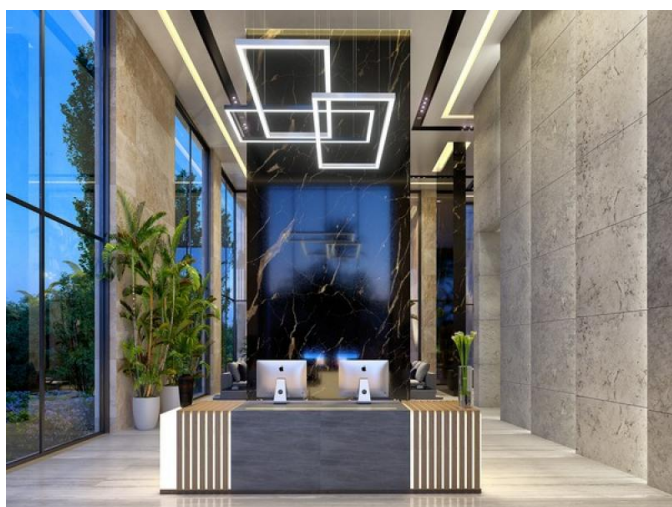

**ЭЛИТНЫЕ 2-СПАЛЬНЫЕ АПАРТАМЕНТЫ
В АГИОС ТИХОНАС ВОЗЛЕ МОРЯ**

€ 1 879 000 — € 3 126 400