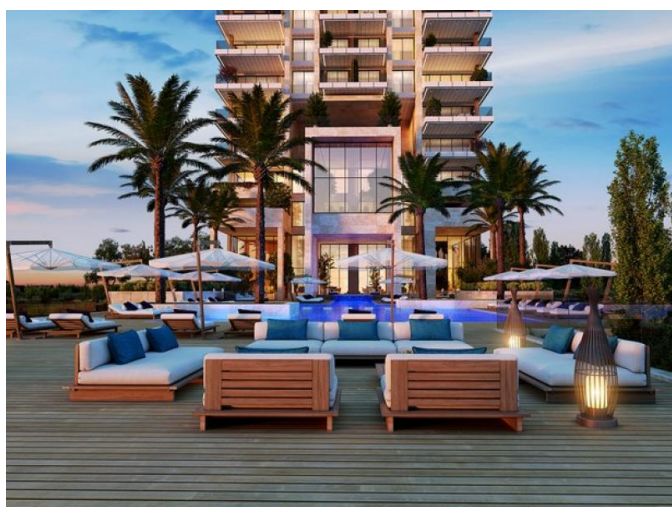

**ЭЛИТНЫЕ 2-СПАЛЬНЫЕ АПАРТАМЕНТЫ
В АГИОС ТИХОНАС ВОЗЛЕ МОРЯ**

€ 1 879 000 — € 3 126 400