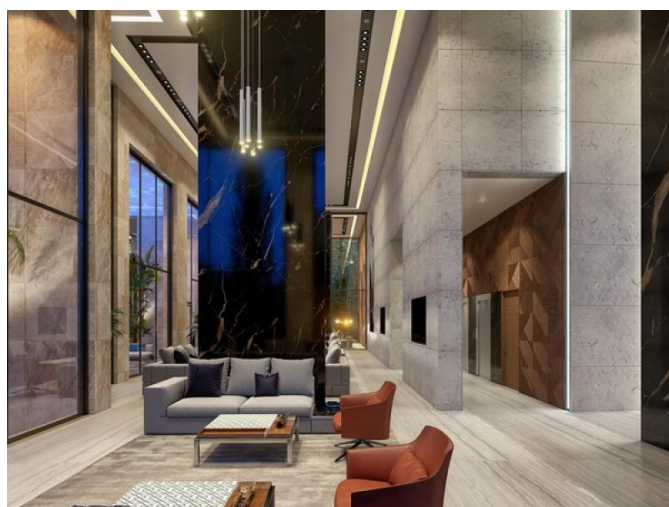

**ЭЛИТНЫЕ 2-СПАЛЬНЫЕ АПАРТАМЕНТЫ
В АГИОС ТИХОНАС ВОЗЛЕ МОРЯ**

€ 1 879 000 — € 3 126 400