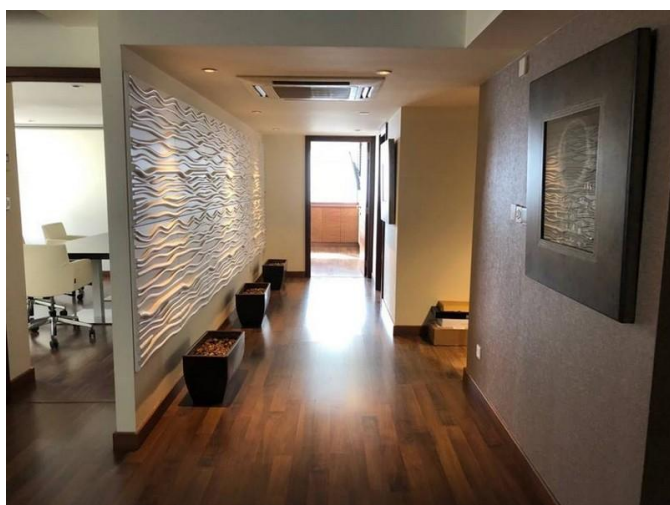

РОСКОШНЫЙ И ПРОСТОРНЫЙ ОФИС НА БЕРЕГУ МОРЯ

€ 7 000 /мес.