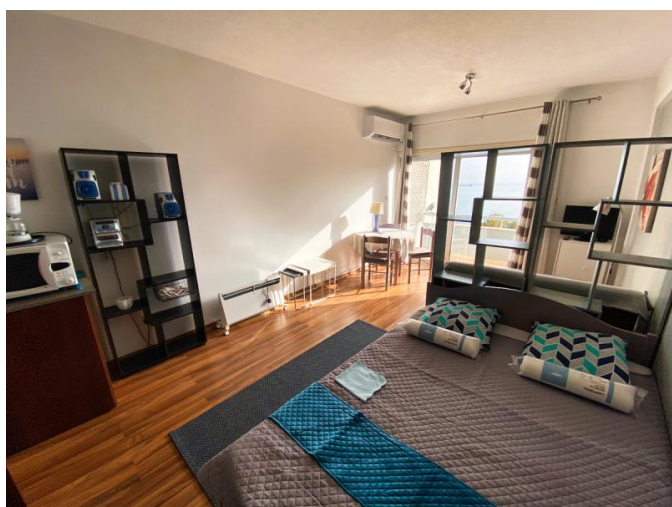

**ПОЛНОСТЬЮ МЕБЛИРОВАННАЯ СТУДИЯ
НА 7-М ЭТАЖЕ С БЕСПРЕПЯТСТВЕННЫМ
ВИДОМ НА МОРЕ, В...**

€ 1 000 /мес.

22.06.2026