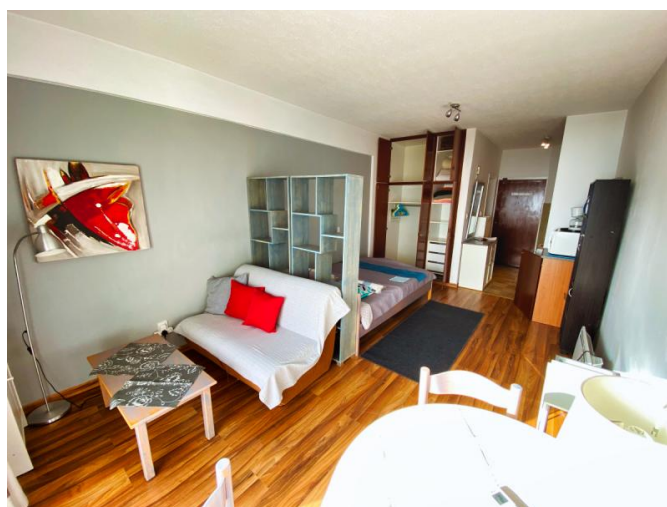

**ПОЛНОСТЬЮ МЕБЛИРОВАННАЯ СТУДИЯ
НА 7-М ЭТАЖЕ С БЕСПРЕПЯТСТВЕННЫМ
ВИДОМ НА МОРЕ, В...**

€ 1 000 /мес.

22.06.2026