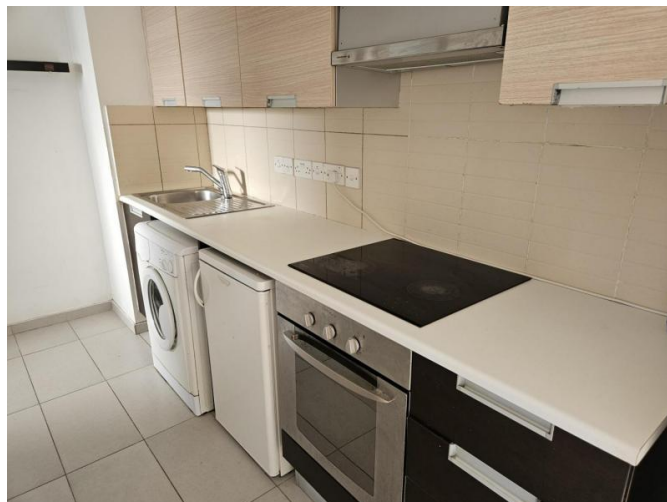

**1 BEDROOM APARTMENT JUST ACCROS
THE SEA AND EASY ACCESS TO HIGH WAY**

1 000 €/мес.
~~1 100 €/мес.~~