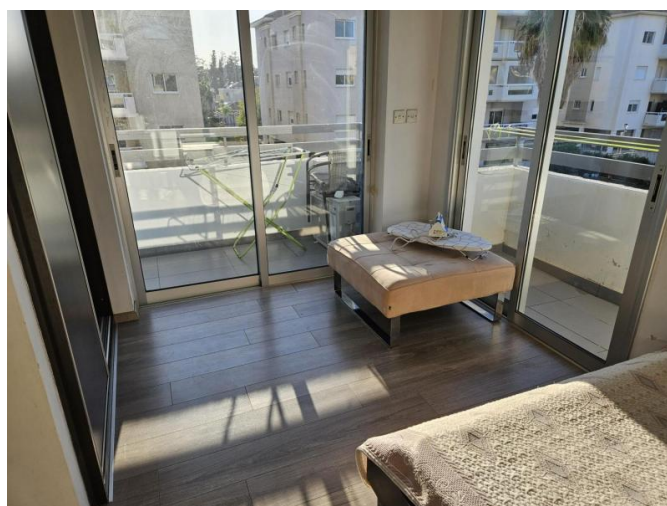

**1 BEDROOM APARTMENT JUST ACCROS
THE SEA AND EASY ACCESS TO HIGH WAY**

1 000 €/мес.
~~1 100 €/мес.~~