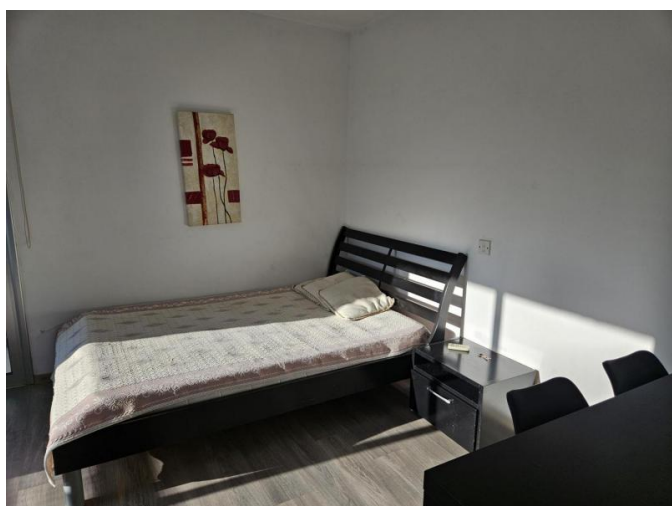

**1 BEDROOM APARTMENT JUST ACCROS  
THE SEA AND EASY ACCESS TO HIGH WAY**

€ 1 000 /мес.

~~€ 1 100 /мес.~~

<b>Код Объекта:</b>	1848	<b>Тип:</b>	Долгосрочная аренда - Apartment
<b>Местоположение:</b>	Лимассол - ПОТАМОС ГЕРМАСОЙЯ	<b>Площадь:</b>	48 м <sup>2</sup>
<b>Спальни:</b>	1	<b>Ванные:</b>	1
<b>Расстояние до моря:</b>	100 м	<b>Расстояние до аэропорта:</b>	60 км
<b>Крытые веранды, 20 м<sup>2</sup>:</b>			

**1 BEDROOM APARTMENT JUST ACCROSS  
THE SEA AND EASY ACCESS TO HIGH WAY**

€ 1 000 /мес.  
~~€ 1 100 /мес.~~

**1 BEDROOM APARTMENT JUST ACCROSS  
THE SEA AND EASY ACCESS TO HIGH WAY**

€ 1 000 /мес.  
~~€ 1 100 /мес.~~