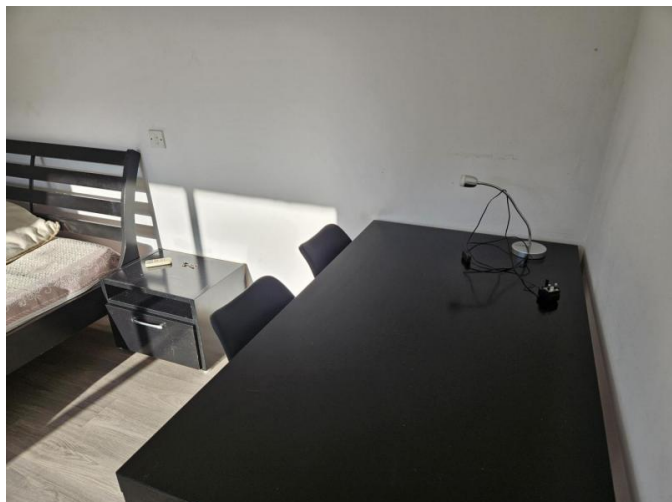

**1 BEDROOM APARTMENT JUST ACCROS
THE SEA AND EASY ACCESS TO HIGH WAY**

1 000 €/мес.
~~1 100 €/мес.~~