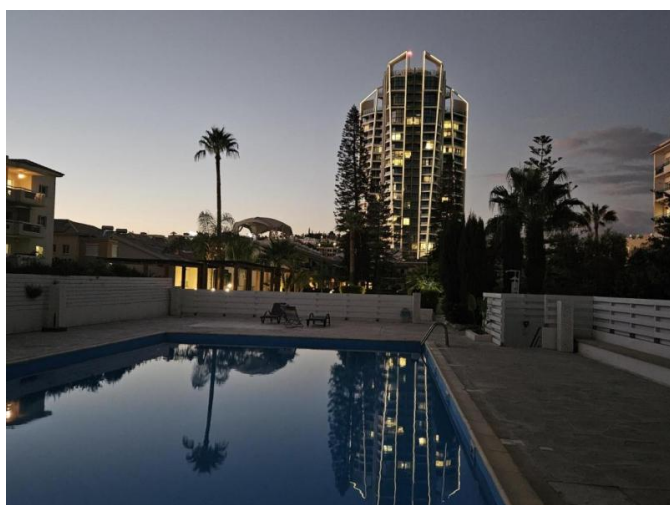

**1 BEDROOM APARTMENT JUST ACCROSS
THE SEA AND EASY ACCESS TO HIGH WAY**

1 000 €/мес.
~~1 100 €/мес.~~