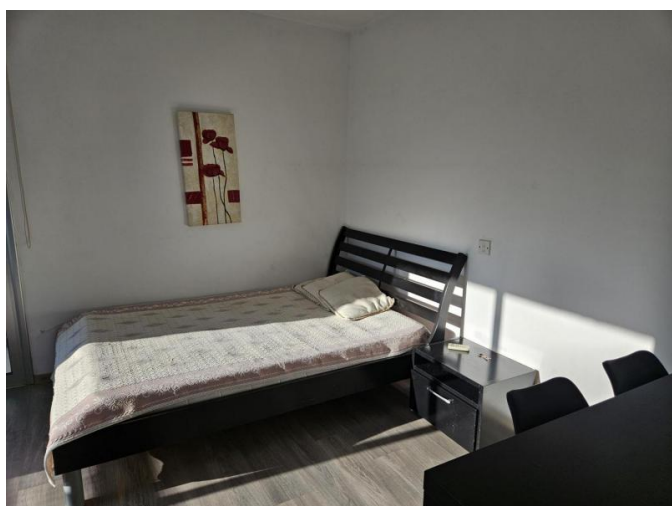

**1 BEDROOM APARTMENT JUST ACCROS
THE SEA AND EASY ACCESS TO HIGH WAY**

1 000 €/мес.

~~1 100 €/мес.~~

Код Объекта:	1848	Тип:	Долгосрочная аренда - Apartment
Местоположение:	Лимассол - ПОТАМОС ГЕРМАСОЙЯ	Площадь:	48 м ²
Спальни:	1	Ванные:	1
Расстояние до моря:	100 м	Расстояние до аэропорта:	60 км
Крытые веранды, 20 м²:			

**1 BEDROOM APARTMENT JUST ACCROSS
THE SEA AND EASY ACCESS TO HIGH WAY**

1 000 €/мес.
~~1 100 €/мес.~~

**1 BEDROOM APARTMENT JUST ACCROS
THE SEA AND EASY ACCESS TO HIGH WAY**

1 000 €/мес.
~~1 100 €/мес.~~