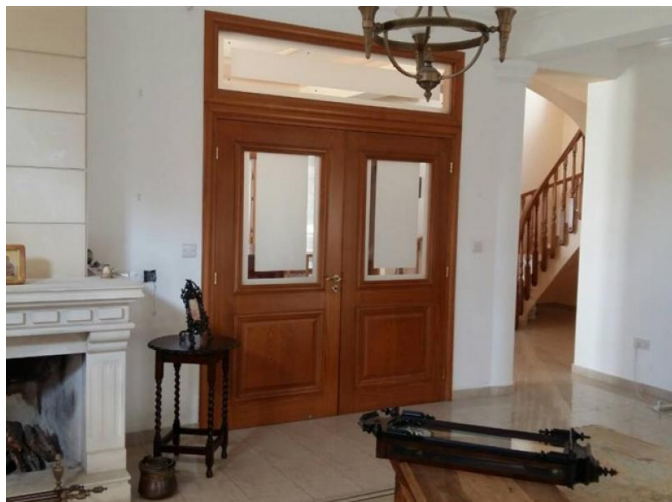

**STUNNING 6 BEDROOM VILLA IN VERY
QUIET LOCATION OF YPSONAS**

€ 1 250 000