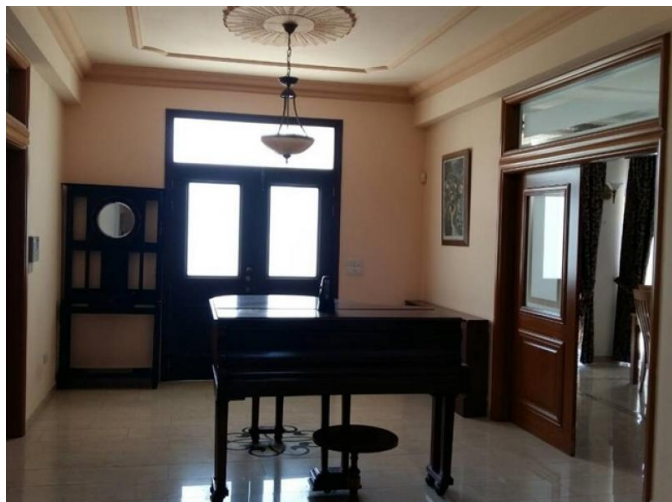

**STUNNING 6 BEDROOM VILLA IN VERY
QUIET LOCATION OF YPSONAS**

€ 1 250 000