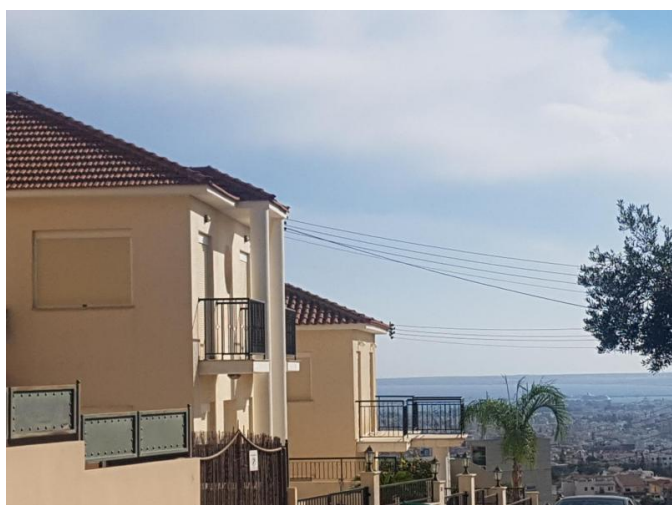

4+ BEDROOM VILLA WITH MAGNIFICANT PANORAMIC VIEWS CLOSE TO GRAMMAR SCHOOL

1 500 €/мес.

Код Объекта:	1859	Тип:	Долгосрочная аренда - House/Villa
Местоположение:	Лимассол - ПАНТЕА	Площадь:	200 м ²
Участок:	450 м ²	Спальни:	4
Ванные:	4+	Отопление:	Централизованное
Год постройки:	2005	Расстояние до моря:	5 км
Расстояние до аэропорта:	70 км	Открытые веранды, м²:	30

**4+ BEDROOM VILLA WITH MAGNIFICANT
PANORAMIC VIEWS CLOSE TO GRAMMAR
SCHOOL**

1 500 €/мес.

28.04.2026

**4+ BEDROOM VILLA WITH MAGNIFICANT
PANORAMIC VIEWS CLOSE TO GRAMMAR
SCHOOL**

1 500 €/мес.

**4+ BEDROOM VILLA WITH MAGNIFICANT
PANORAMIC VIEWS CLOSE TO GRAMMAR
SCHOOL**

1 500 €/мес.

**4+ BEDROOM VILLA WITH MAGNIFICANT
PANORAMIC VIEWS CLOSE TO GRAMMAR
SCHOOL**

1 500 €/мес.