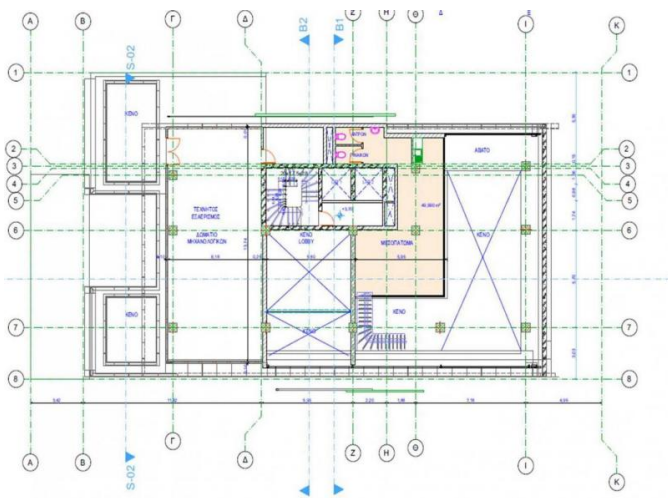

**MODERN GLASS STRUCTURE CLASS A
OFFICES UNDER CONSTRUCTION TO BE
COMPLETED Q3 2019**

ON REQUEST

Код Объекта:	1882	Тип:	Долгосрочная аренда - Офис
Местоположение:	Лимассол - МЕСА ГЕЙТОНЬЯ	Площадь:	350 м ²
Этажность:	5	Статус:	В стадии строительства
НДС:	SUBJECT TO VAT		

MODERN GLASS STRUCTURE CLASS A OFFICES UNDER CONSTRUCTION TO BE COMPLETED Q3 2019

ON REQUEST

MODERN GLASS STRUCTURE CLASS A OFFICES UNDER CONSTRUCTION TO BE COMPLETED Q3 2019

ON REQUEST