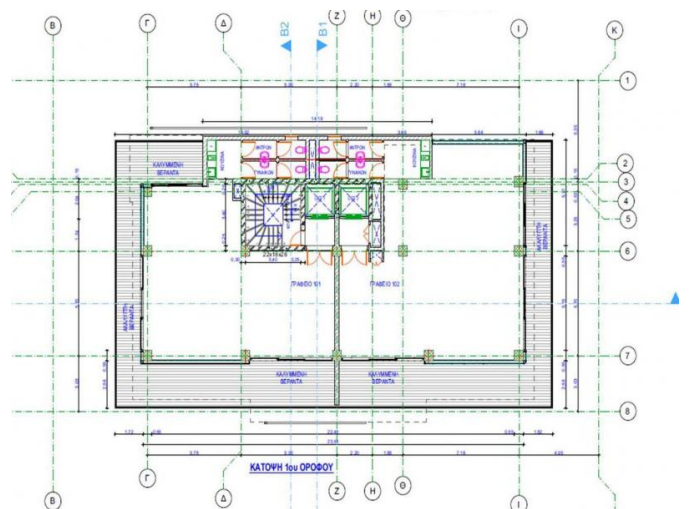

**MODERN GLASS STRUCTURE CLASS A
OFFICES UNDER CONSTRUCTION TO BE
COMPLETED Q3 2019**

ON REQUEST

Код Объекта:	1882	Тип:	Долгосрочная аренда - Офис
Местоположение:	Лимассол - МЕСА ГЕЙТОНЬЯ	Площадь:	350 м ²
Этажность:	5	Статус:	В стадии строительства
НДС:	SUBJECT TO VAT		

MODERN GLASS STRUCTURE CLASS A OFFICES UNDER CONSTRUCTION TO BE COMPLETED Q3 2019

ON REQUEST

MODERN GLASS STRUCTURE CLASS A OFFICES UNDER CONSTRUCTION TO BE COMPLETED Q3 2019

ON REQUEST