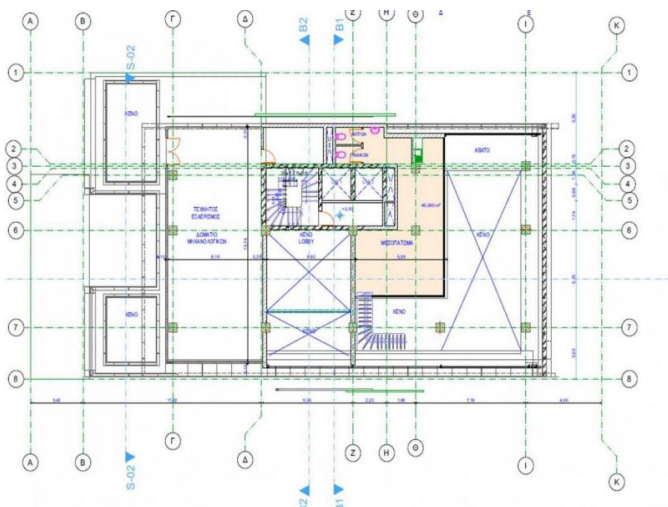

**MODERN GLASS STRUCTURE CLASS A
OFFICES UNDER CONSTRUCTION TO BE
COMPLETED Q3 2019**

ON REQUEST

Код Объекта:	1882	Тип:	Долгосрочная аренда - Офис
Местоположение:	Лимассол - МЕСА ГЕЙТОНЬЯ	Площадь:	350 м ²
Этажность:	5	Статус:	В стадии строительства
НДС:	SUBJECT TO VAT		

MODERN GLASS STRUCTURE CLASS A OFFICES UNDER CONSTRUCTION TO BE COMPLETED Q3 2019

ON REQUEST

MODERN GLASS STRUCTURE CLASS A OFFICES UNDER CONSTRUCTION TO BE COMPLETED Q3 2019

ON REQUEST