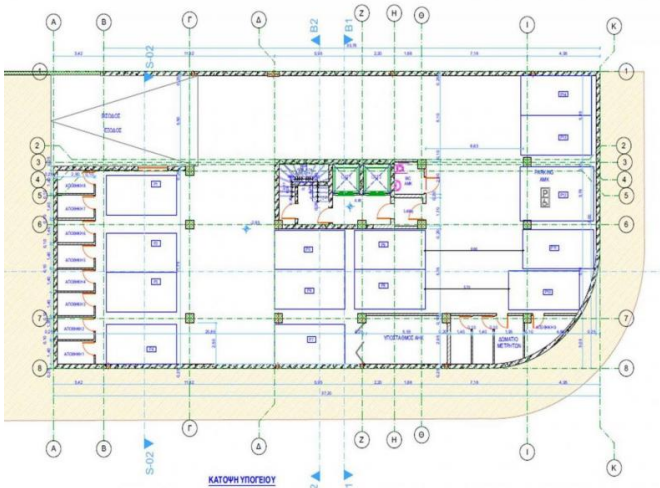

**MODERN GLASS STRUCTURE CLASS A
OFFICES UNDER CONSTRUCTION TO BE
COMPLETED Q3 2019**

ON REQUEST

Код Объекта:	1882	Тип:	Долгосрочная аренда - Офис
Местоположение:	Лимассол - МЕСА ГЕЙТОНЬЯ	Площадь:	350 м ²
Этажность:	5	Статус:	В стадии строительства
НДС:	SUBJECT TO VAT		

MODERN GLASS STRUCTURE CLASS A OFFICES UNDER CONSTRUCTION TO BE COMPLETED Q3 2019

ON REQUEST

MODERN GLASS STRUCTURE CLASS A OFFICES UNDER CONSTRUCTION TO BE COMPLETED Q3 2019

ON REQUEST