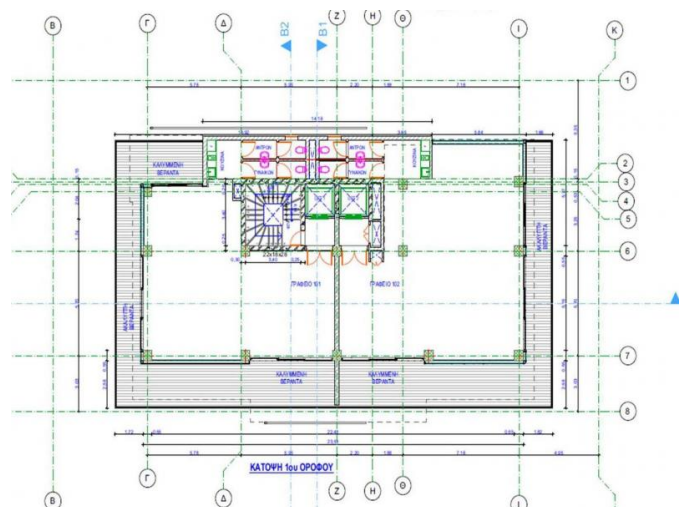

**MODERN GLASS STRUCTURE CLASS A
OFFICES UNDER CONSTRUCTION TO BE
COMPLETED Q3 2019**

ON REQUEST

Код Объекта:	1882	Тип:	Долгосрочная аренда - Офис
Местоположение:	Лимассол - МЕСА ГЕЙТОНЬЯ	Площадь:	350 м ²
Этажность:	5	Статус:	В стадии строительства
НДС:	SUBJECT TO VAT		

MODERN GLASS STRUCTURE CLASS A OFFICES UNDER CONSTRUCTION TO BE COMPLETED Q3 2019

ON REQUEST

MODERN GLASS STRUCTURE CLASS A OFFICES UNDER CONSTRUCTION TO BE COMPLETED Q3 2019

ON REQUEST