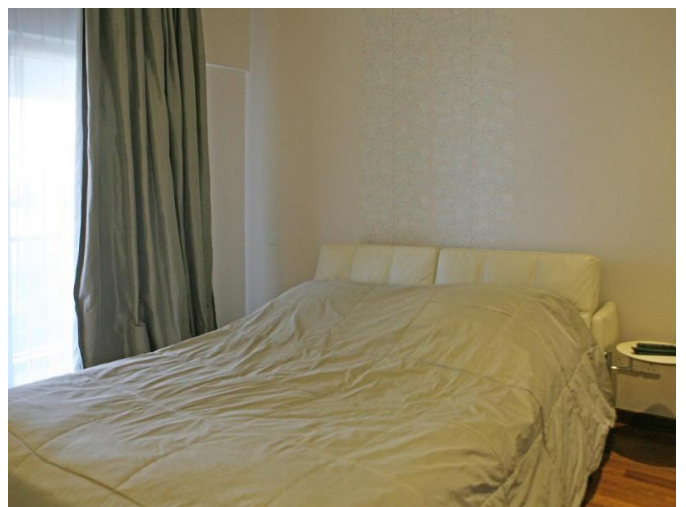

**MODERN ELITE 3 BEDROOM APARTMENT
JUST RIGHT ON THE SEA**

€ 2 000 000