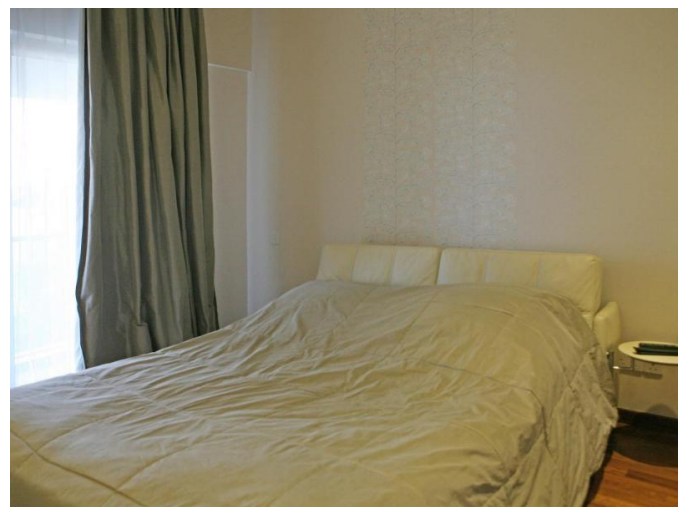

# MODERN ELITE 3 BEDROOM APARTMENT JUST RIGHT ON THE SEA

2 000 000 €

<b>Код Объекта:</b>	1884	<b>Тип:</b>	Продажа - Apartment
<b>Местоположение:</b>	Лимассол - ПОТАМОС ГЕРМАСОЙЯ	<b>Площадь:</b>	139 м <sup>2</sup>
<b>Спальни:</b>	3	<b>Ванные:</b>	2
<b>Ремонт:</b>	Дизайнерский	<b>Этаж:</b>	2
<b>Этажность:</b>	6	<b>Отопление:</b>	Тёплый пол
<b>Расстояние до моря:</b>	10 м	<b>Расстояние до аэропорта:</b>	60 км
<b>Статус:</b>	Вторичный Рынок	<b>Крытые веранды, м<sup>2</sup>:</b>	45

**MODERN ELITE 3 BEDROOM APARTMENT  
JUST RIGHT ON THE SEA**

---

2 000 000 €

**MODERN ELITE 3 BEDROOM APARTMENT  
JUST RIGHT ON THE SEA**

---

2 000 000 €

**MODERN ELITE 3 BEDROOM APARTMENT  
JUST RIGHT ON THE SEA**