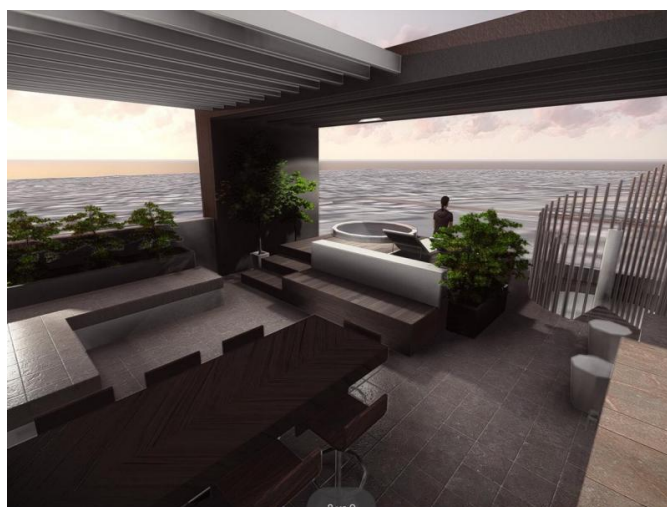

3 СПАЛЬНЫЕ УЛЬТРА-СОВРЕМЕННЫЕ ПЕНТХАУСЫ С САДОМ НА КРЫШЕ В СЕРДЦЕ ЛИМАССОЛА

640 000 €

Код Объекта:	1891	Тип:	Продажа - Apartment
Местоположение:	Лимассол - ЦЕНТР ГОРОДА	Площадь:	184 м²
Спальни:	3	Ремонт:	Дизайнерский
Этаж:	4	Этажность:	4
Год постройки:	2019	НДС:	PLUS VAT
Открытые веранды, м²:	59	Крытые веранды, 38 м²:	

Особенности недвижимости:

Парковка - Крытая	Кладовая	Солнечные батареи для горячей воды	Двойное остекление
Сад	Парковка	Балкон	

Описание:

3 СПАЛЬНЫЕ УЛЬТРА-СОВРЕМЕННЫЕ ПЕНТХАУЗЫ С САДОМ НА КРЫШЕ В СЕРДЦЕ ЛИМАССОЛА

Этот комплекс расположен в престижном жилом районе в самом центре Лимассола, в нескольких минутах ходьбы от оживленного центра города и торговых районов. Всего в 2,5 км от песчаных пляжей и пристани для яхт Лимассола и старого города.

Ультрасовременные Пентхаусы, специально разработанные в стиле Hi Tech, с использованием энергосберегающих материалов и качественной отделки. Сады с барбекю, столовой и зоной отдыха с джакузи под открытым небом и перголами открытого плана. Частные парковочные зоны. Кладовые каждой квартиры. Спальни с ванными комнатами и гостевыми WC. Большие балконы с широкими оконными проемами. Зона лобби спроектирована с современным Hi Tech - лифтом.

**3 СПАЛЬНЫЕ УЛЬТРА-СОВРЕМЕННЫЕ
ПЕНТХАУСЫ С САДОМ НА КРЫШЕ В
СЕРДЦЕ ЛИМАССОЛА**

---

640 000 €