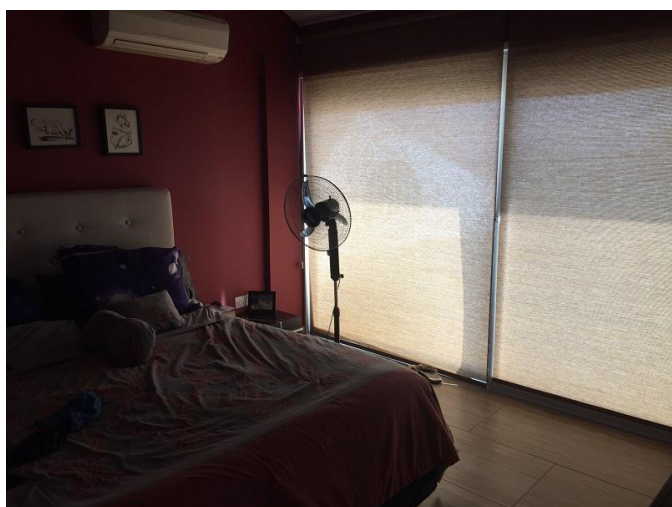

CONTEMPORARY DESIGN 3 BEDROOM APARTMENT FOR RENT

€ 1 900 /мес.

Код Объекта:	1895	Тип:	Долгосрочная аренда - Apartment
Местоположение:	Лимассол - ПОТАМОС ГЕРМАСОЙЯ	Площадь:	114 м ²
Спальни:	3	Ванные:	2
Этаж:	2	Этажность:	2
Расстояние до моря:	300 м	Открытые веранды, м²:	50

Особенности недвижимости:

Коммунальный Бассейн	Кондиционер	Парковка - Крытая	С мебелью
Сад	Стиральная машина	Плита	Холодильник
Балкон			

26.06.2026

CONTEMPORARY DESIGN 3 BEDROOM APARTMENT FOR RENT

€ 1 900 /мес.