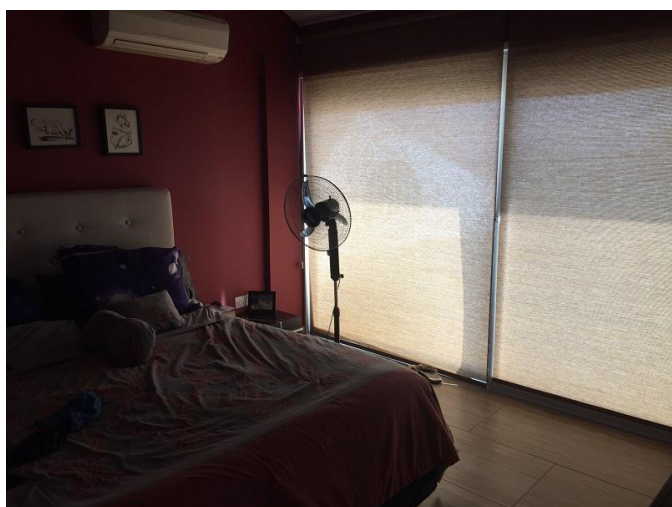

CONTEMPORARY DESIGN 3 BEDROOM APARTMENT FOR RENT

€ 1 900 /мес.

Код Объекта:	1895	Тип:	Долгосрочная аренда - Apartment
Местоположение:	Лимассол - ПОТАМОС ГЕРМАСОЙЯ	Площадь:	114 м ²
Спальни:	3	Ванные:	2
Этаж:	2	Этажность:	2
Расстояние до моря:	300 м	Открытые веранды, м²:	50

Особенности недвижимости:

Коммунальный Бассейн	Кондиционер	Парковка - Крытая	С мебелью
Сад	Стиральная машина	Плита	Холодильник
Балкон			

06.06.2026

CONTEMPORARY DESIGN 3 BEDROOM APARTMENT FOR RENT

€ 1 900 /мес.