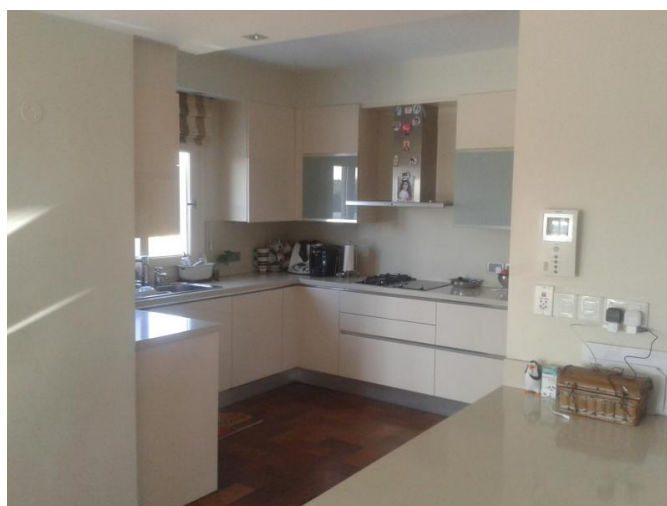

**MODERN 5 BEDROOMS VILLA WITH
BEAUTIFUL VIEWS LOCATED IN
RESIDENTIAL AREA OF PANTHEA...**

€ 3 000 /мес.