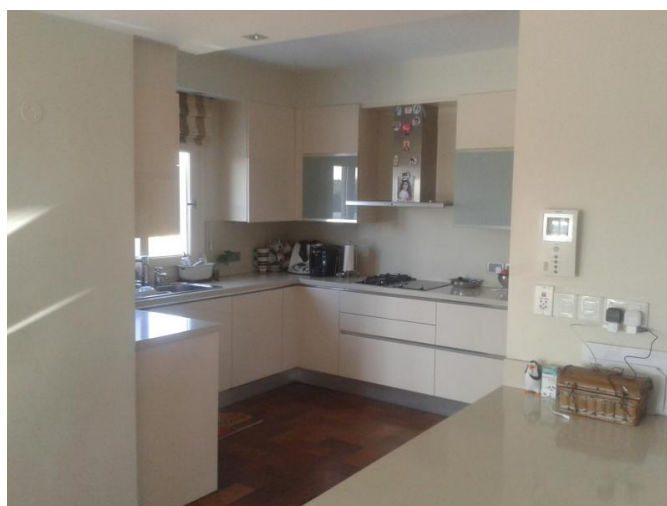

**MODERN 5 BEDROOMS VILLA WITH
BEAUTIFUL VIEWS LOCATED IN
RESIDENTIAL AREA OF PANTHEA...**

€ 3 000 /мес.

Код Объекта:	1917	Тип:	Долгосрочная аренда - House/Villa
Местоположение:	Лимассол - ПАНТЕА	Площадь:	340 м ²
Участок:	800 м ²	Спальни:	4
Ванные:	4+	Этажность:	2
Отопление:	Централизованное	Расстояние до моря:	5.4 км
Крытые веранды, 30 м²:			

Особенности недвижимости:

Отопление	Кондиционер	С мебелью	Сад
Стиральная машина	Плита	Парковка	Холодильник

**MODERN 5 BEDROOMS VILLA WITH
BEAUTIFUL VIEWS LOCATED IN
RESIDENTIAL AREA OF PANTHEA...**

€ 3 000 /мес.