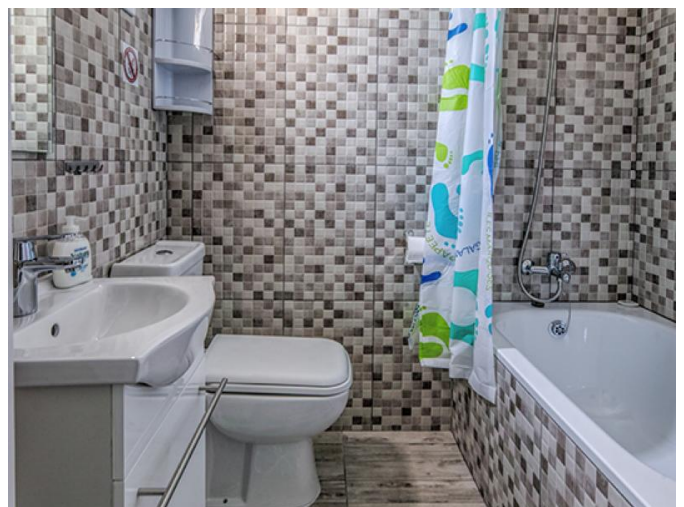

**TWO NEW STYLISH 2 BEDROOM
TOWNHOUSES ON THE FIRST LINE OF THE
SEA**

---

750 000 €