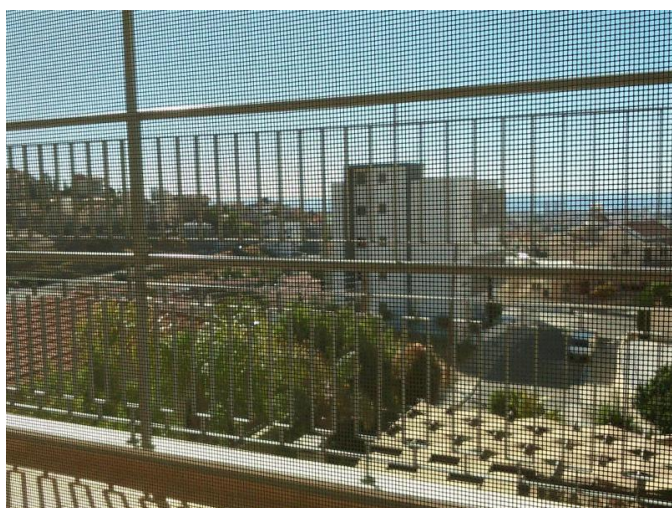

**SUPERIOR 3 BEDROOM APARTMENT
+SELF CONTAINED STUDIO IN SMALL
BUILDING CLOSE TO ALL...**

---

1 800 €/мес.