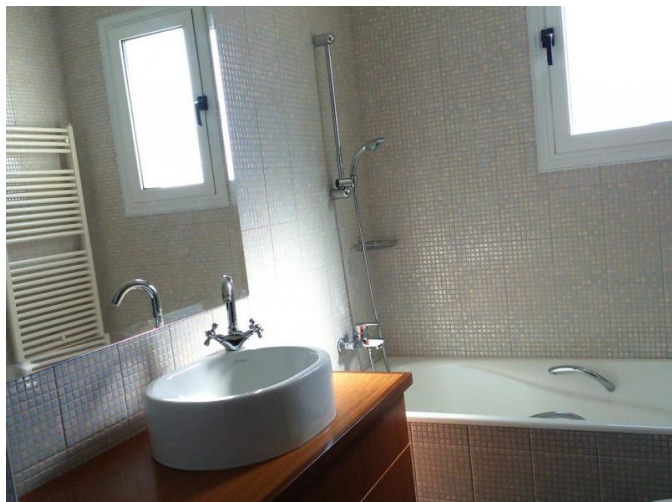

**SUPERIOR 3 BEDROOM APARTMENT
+SELF CONTAINED STUDIO IN SMALL
BUILDING CLOSE TO ALL...**

---

1 800 €/мес.