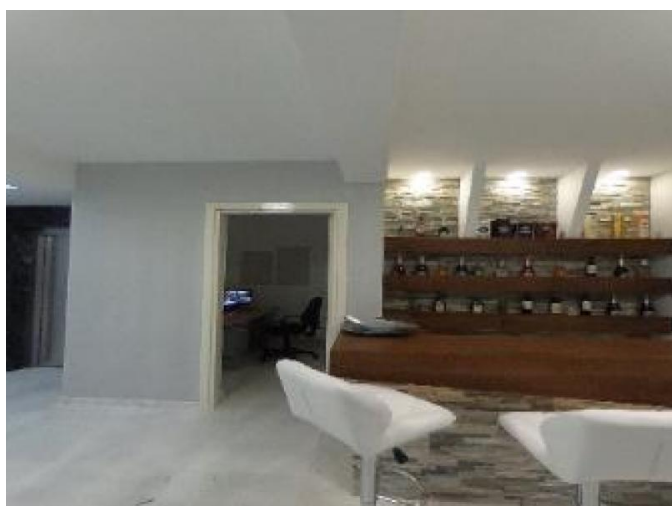

**LUXURY 7 BEDROOM VILLA WITH LARGE
PRIVATE GARDEN AND WALKING
DISTANCE TO THE SEA**

---

3 500 000 €