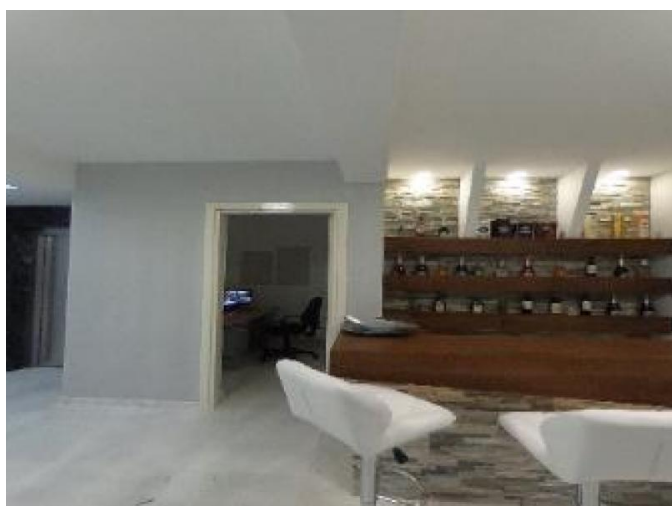

**LUXURY 7 BEDROOM VILLA WITH LARGE
PRIVATE GARDEN AND WALKING
DISTANCE TO THE SEA**

€ 3 500 000