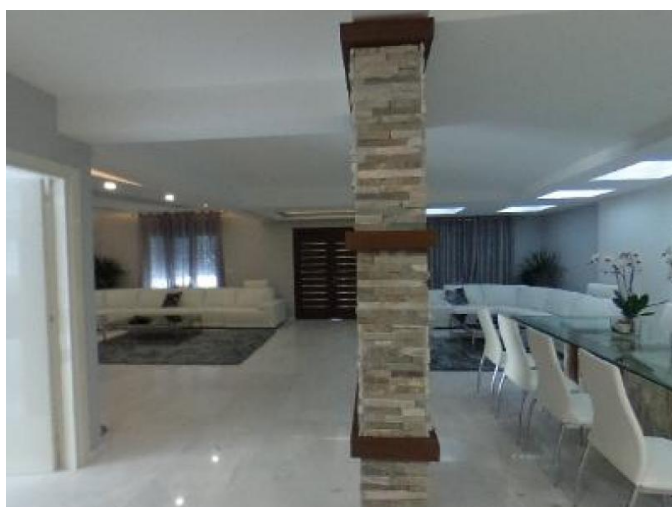

**LUXURY 7 BEDROOM VILLA WITH LARGE
PRIVATE GARDEN AND WALKING
DISTANCE TO THE SEA**

---

3 500 000 €