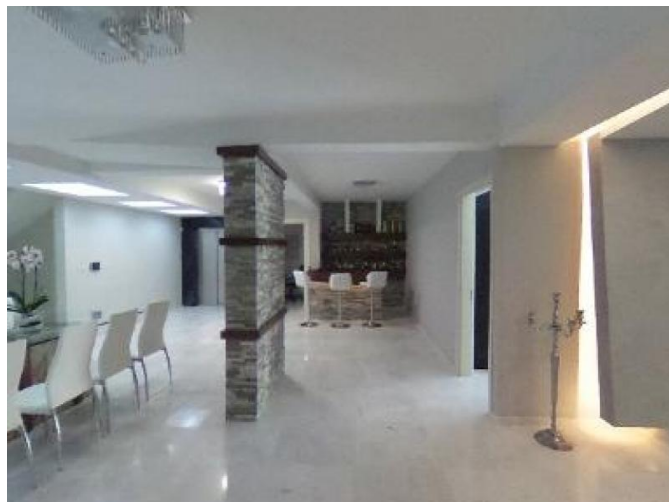

**LUXURY 7 BEDROOM VILLA WITH LARGE
PRIVATE GARDEN AND WALKING
DISTANCE TO THE SEA**

€ 3 500 000