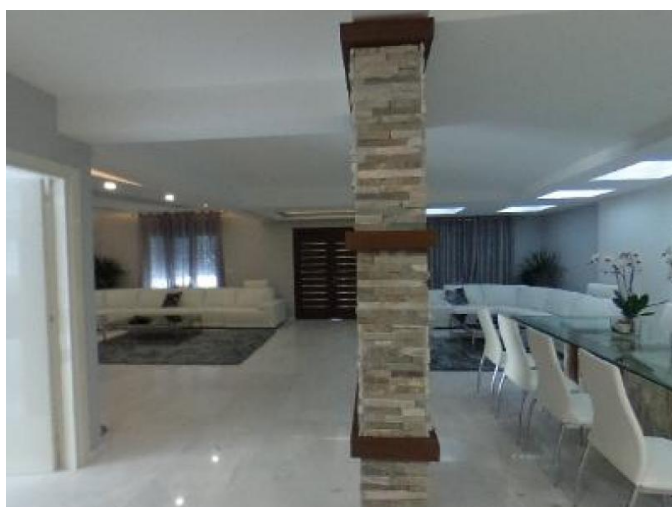

**LUXURY 7 BEDROOM VILLA WITH LARGE
PRIVATE GARDEN AND WALKING
DISTANCE TO THE SEA**

€ 3 500 000