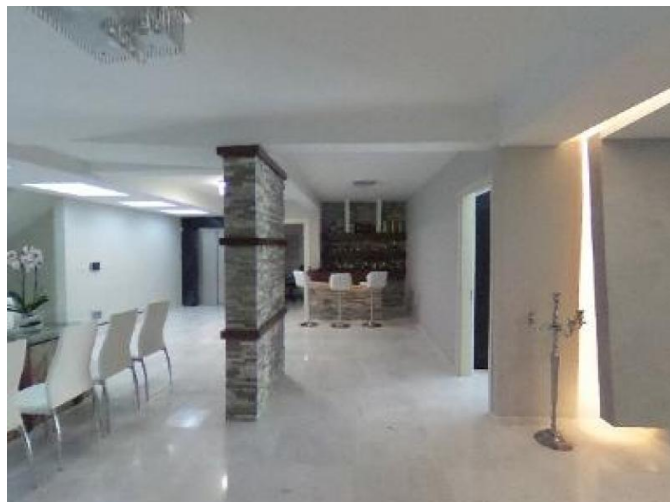

**LUXURY 7 BEDROOM VILLA WITH LARGE
PRIVATE GARDEN AND WALKING
DISTANCE TO THE SEA**

---

3 500 000 €