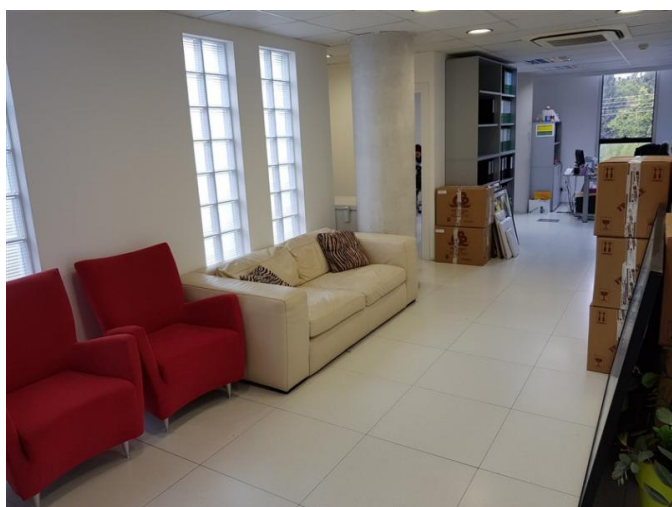

**SPACIOUS WHOLE FLOOR OFFICE  
PREMISES TO RENT IN A CENTRAL  
LOCATION CLOSE TO ALL...**

€ 5 200 /мес.

---

<b>Код Объекта:</b>	1965	<b>Тип:</b>	Долгосрочная аренда - Офис
<b>Местоположение:</b>	Лимассол - ПОТАМОС ГЕРМАСОЙЯ	<b>Площадь:</b>	250 м <sup>2</sup>
<b>Ремонт:</b>	Дизайнерский	<b>Этаж:</b>	2
<b>Этажность:</b>	2		

---

**Особенности недвижимости:**

---

Без мебели                      Кондиционер                      Телефонная линия                      Кладовая  
Двойное остекление

**SPACIOUS WHOLE FLOOR OFFICE  
PREMISES TO RENT IN A CENTRAL  
LOCATION CLOSE TO ALL...**

---

€ 5 200 /мес.

**SPACIOUS WHOLE FLOOR OFFICE  
PREMISES TO RENT IN A CENTRAL  
LOCATION CLOSE TO ALL...**

---

€ 5 200 /мес.

**SPACIOUS WHOLE FLOOR OFFICE  
PREMISES TO RENT IN A CENTRAL  
LOCATION CLOSE TO ALL...**