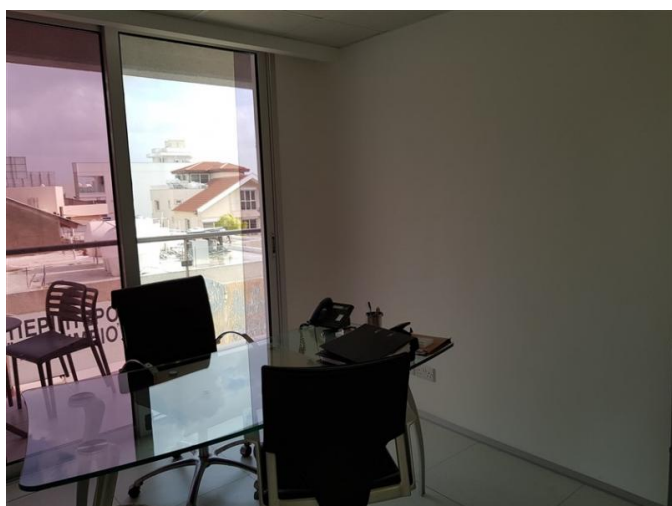

**SPACIOUS WHOLE FLOOR OFFICE  
PREMISES TO RENT IN A CENTRAL  
LOCATION CLOSE TO ALL...**

€ 5 200 /мес.

---

<b>Код Объекта:</b>	1965	<b>Тип:</b>	Долгосрочная аренда - Офис
<b>Местоположение:</b>	Лимассол - ПОТАМОС ГЕРМАСОЙЯ	<b>Площадь:</b>	250 м <sup>2</sup>
<b>Ремонт:</b>	Дизайнерский	<b>Этаж:</b>	2
<b>Этажность:</b>	2		

---

**Особенности недвижимости:**

---

Без мебели                      Кондиционер                      Телефонная линия                      Кладовая  
Двойное остекление

**SPACIOUS WHOLE FLOOR OFFICE  
PREMISES TO RENT IN A CENTRAL  
LOCATION CLOSE TO ALL...**

---

€ 5 200 /мес.

**SPACIOUS WHOLE FLOOR OFFICE  
PREMISES TO RENT IN A CENTRAL  
LOCATION CLOSE TO ALL...**

---

€ 5 200 /мес.

**SPACIOUS WHOLE FLOOR OFFICE  
PREMISES TO RENT IN A CENTRAL  
LOCATION CLOSE TO ALL...**