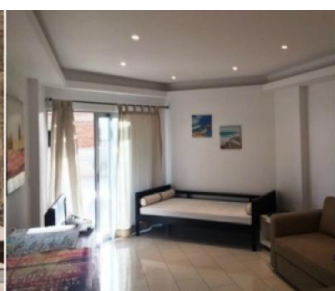

**2 BEDROOM FURNISHED APARTMENT
WITH LARGE TERRACE AND SIDE SEA
VIEW ONLY 50 METERS TO TO...**

€ 515 000