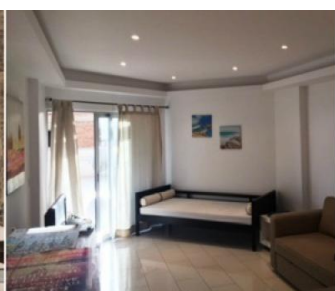

**2 BEDROOM FURNISHED APARTMENT  
WITH LARGE TERRACE AND SIDE SEA  
VIEW ONLY 50 METERS TO TO...**

515 000 €

<b>Код Объекта:</b>	1966	<b>Тип:</b>	Продажа - Apartment
<b>Местоположение:</b>	Лимассол - МОЛОС	<b>Площадь:</b>	130 м <sup>2</sup>
<b>Спальни:</b>	2	<b>Ванные:</b>	2
<b>Этаж:</b>	1	<b>Расстояние до моря:</b>	50 м
<b>Расстояние до аэропорта:</b>	65 км	<b>Статус:</b>	Вторичный Рынок
<b>НДС:</b>	NO VAT	<b>Открытые веранды, м<sup>2</sup>:</b>	69.55

**Особенности недвижимости:**

Коммунальный Бассейн	Кондиционер	Телефонная линия	С мебелью
Солнечные батареи для горячей воды	Двойное остекление	Духовой шкаф	Стиральная машина
Плита	Вытяжка	Холодильник	Балкон
Мебель			

**2 BEDROOM FURNISHED APARTMENT  
WITH LARGE TERRACE AND SIDE SEA  
VIEW ONLY 50 METERS TO TO...**

---

515 000 €

**2 BEDROOM FURNISHED APARTMENT  
WITH LARGE TERRACE AND SIDE SEA  
VIEW ONLY 50 METERS TO TO...**