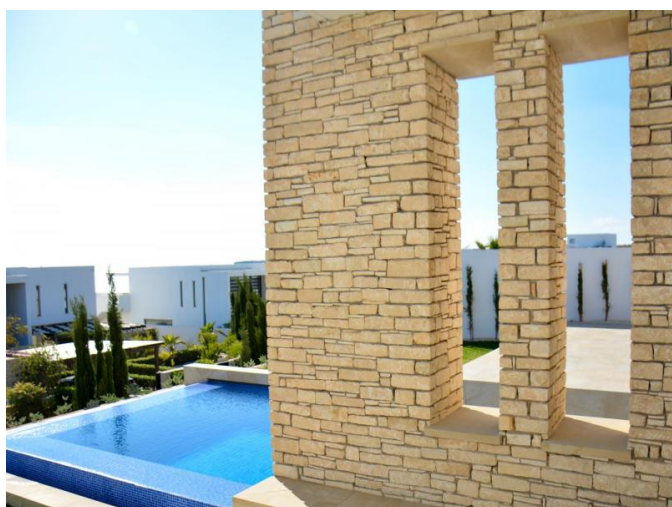

**РОСКОШНЫЕ ВИЛЛЫ ПЛОЩАДЬЮ ОТ
295 ДО 930 КВ.М, РАСПОЛОЖЕННЫЕ НА
УНИКАЛЬНОМ УЧАСТКЕ**

Цены по запросу