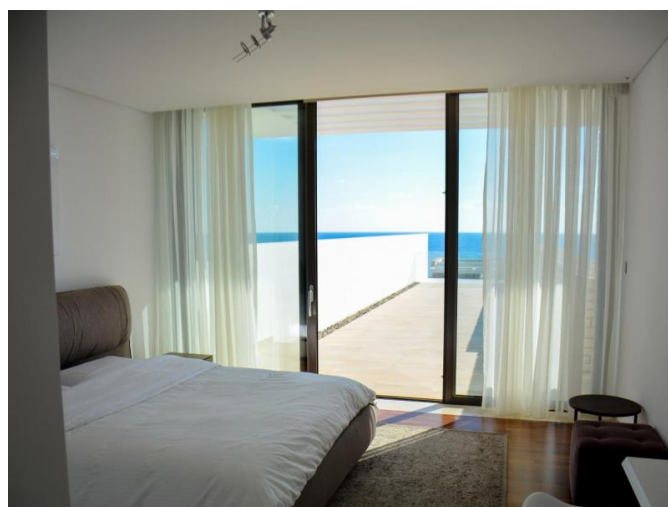

**РОСКОШНЫЕ ВИЛЛЫ ПЛОЩАДЬЮ ОТ
295 ДО 930 КВ.М, РАСПОЛОЖЕННЫЕ НА
УНИКАЛЬНОМ УЧАСТКЕ**

Цены по запросу