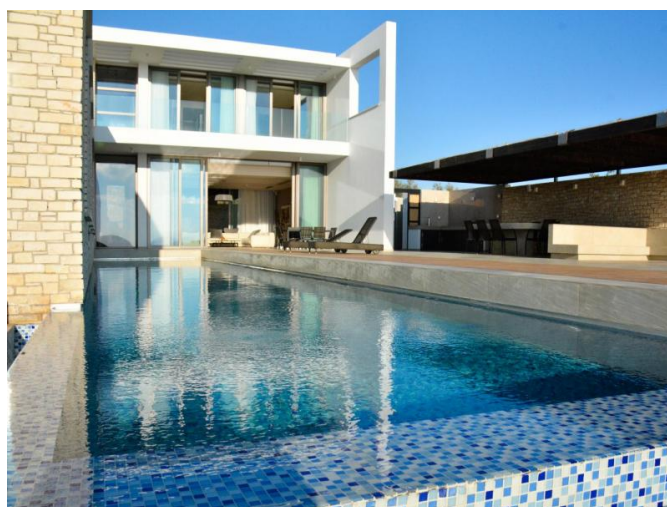

**РОСКОШНЫЕ ВИЛЛЫ ПЛОЩАДЬЮ ОТ
295 ДО 930 КВ.М, РАСПОЛОЖЕННЫЕ НА
УНИКАЛЬНОМ УЧАСТКЕ**

Цены по запросу