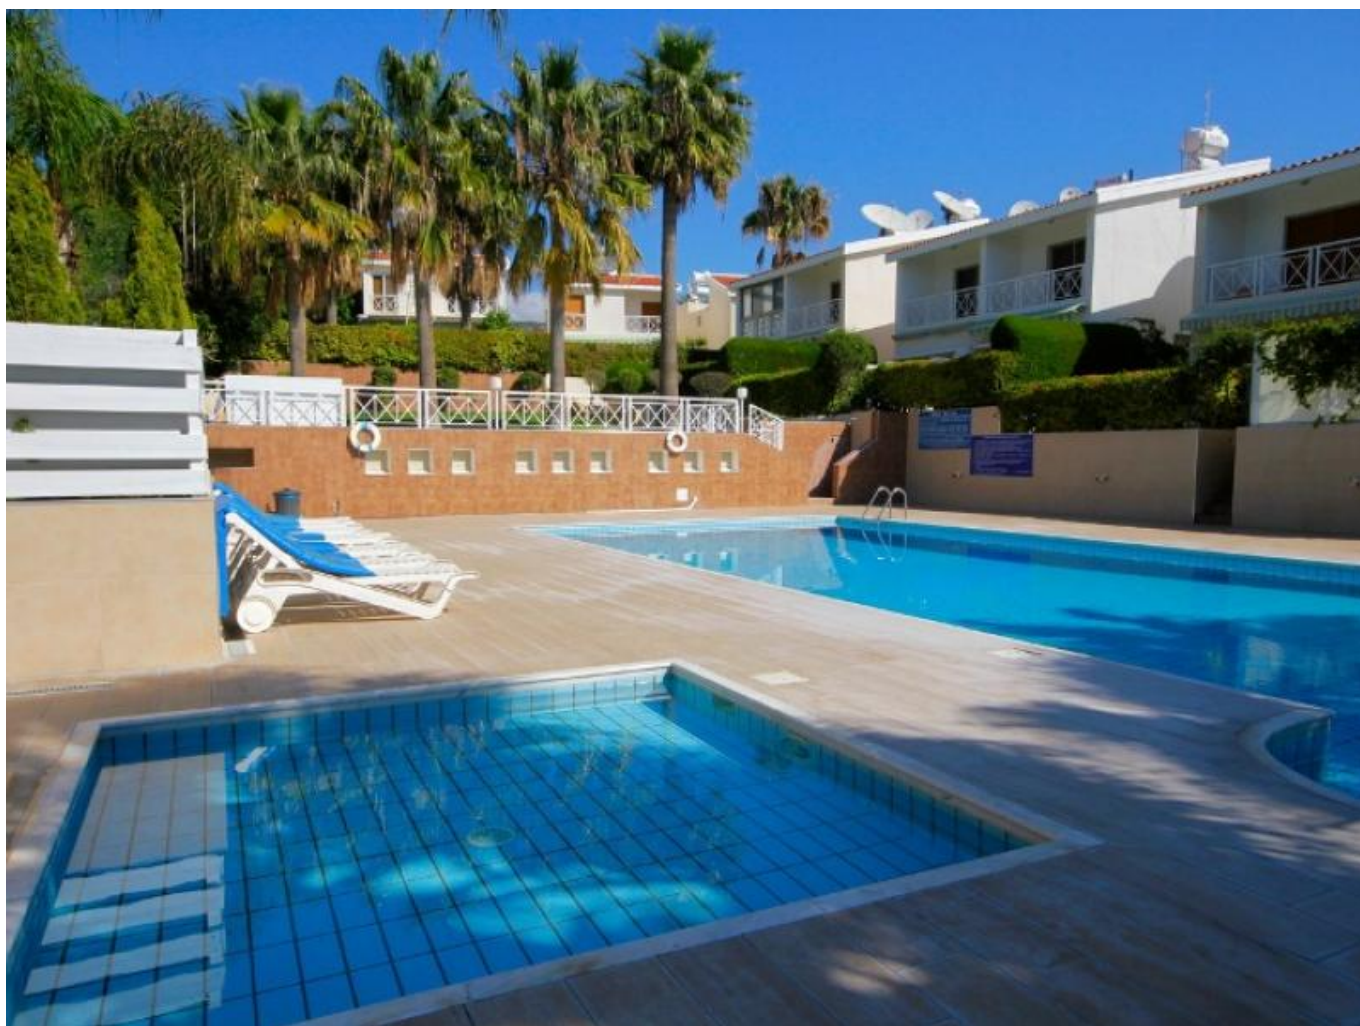

**ПРЕКРАСНЫЙ 2-СПАЛЬНЫЙ МЕЗОНЕТ В
ЗАКРЫТОМ КОМПЛЕКСЕ С БАССЕЙНОМ**

---

1 200 €/мес.