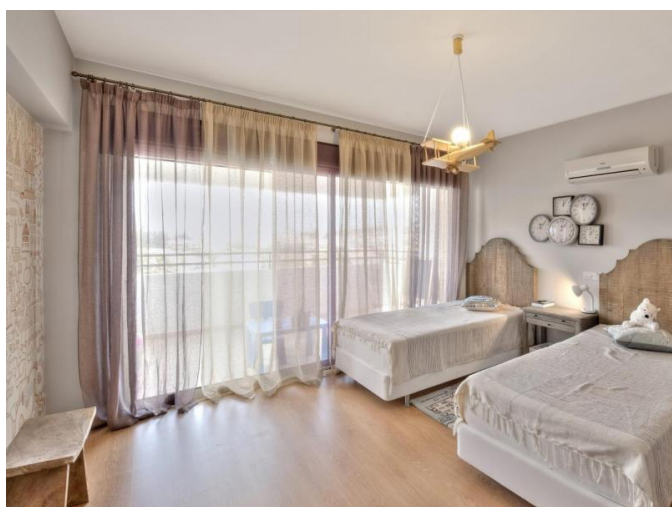

# LUXURY WELL DESIGNED PENTHOUSE WITH 3 BEDROOMS

990 000 €

<b>Код Объекта:</b>	2125	<b>Тип:</b>	Продажа - Apartment
<b>Местоположение:</b>	Лимассол - ПОТАМОС ГЕРМАСОЙЯ	<b>Площадь:</b>	132 м <sup>2</sup>
<b>Спальни:</b>	3	<b>Ванные:</b>	2
<b>НДС:</b>	+VAT		

# LUXURY WELL DESIGNED PENTHOUSE WITH 3 BEDROOMS

990 000 €

**LUXURY WELL DESIGNED PENTHOUSE  
WITH 3 BEDROOMS**

---

990 000 €