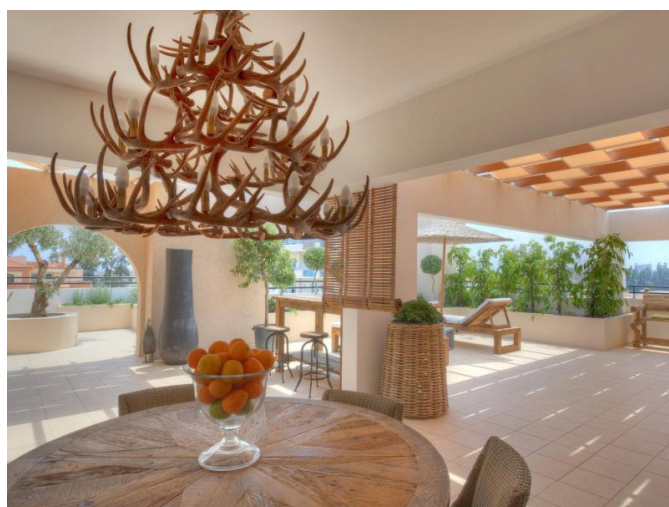

LUXURY WELL DESIGNED PENTHOUSE WITH 3 BEDROOMS

990 000 €