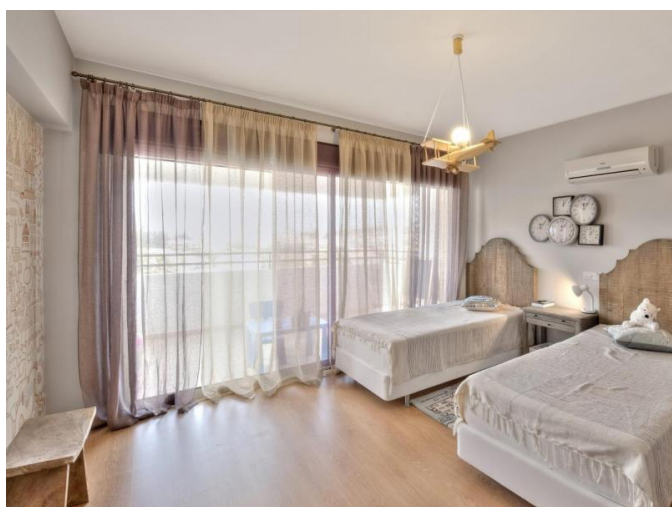

LUXURY WELL DESIGNED PENTHOUSE WITH 3 BEDROOMS

990 000 €

Код Объекта:	2125	Тип:	Продажа - Apartment
Местоположение:	Лимассол - ПОТАМОС ГЕРМАСОЙЯ	Площадь:	132 м ²
Спальни:	3	Ванные:	2
НДС:	+VAT		

Особенности недвижимости:

Кондиционер	Парковка - Крытая	Телефонная линия	С мебелью
Кладовая	Камин	Духовой шкаф	Микроволновая печь
Плита	Вытяжка	Холодильник	Балкон
Мебель			

LUXURY WELL DESIGNED PENTHOUSE WITH 3 BEDROOMS

990 000 €