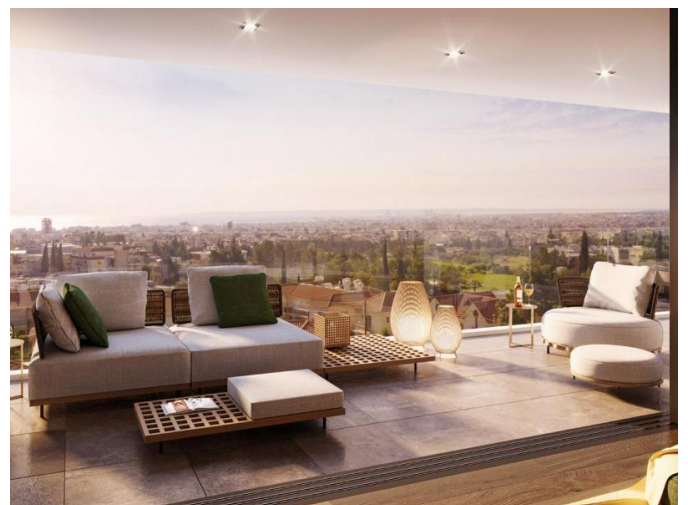

**LUXURY MODERN 3 BEDROOM
APARTMENTS IN PANTHEA**

€ 456 000 — € 608 000