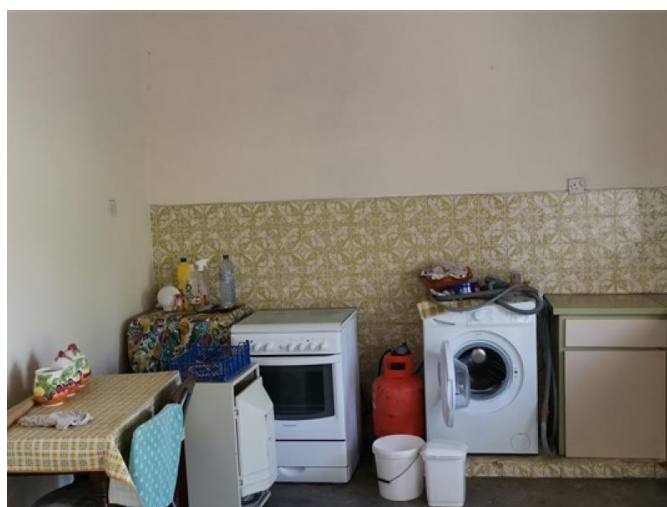

**2 BEDROOM TRADITIONAL HOUSE IN
MOUNTAIN VILLAGE MONAGRI LIMASSOL
WITH AN EXTRA PLOT OF...**

€ 220 000