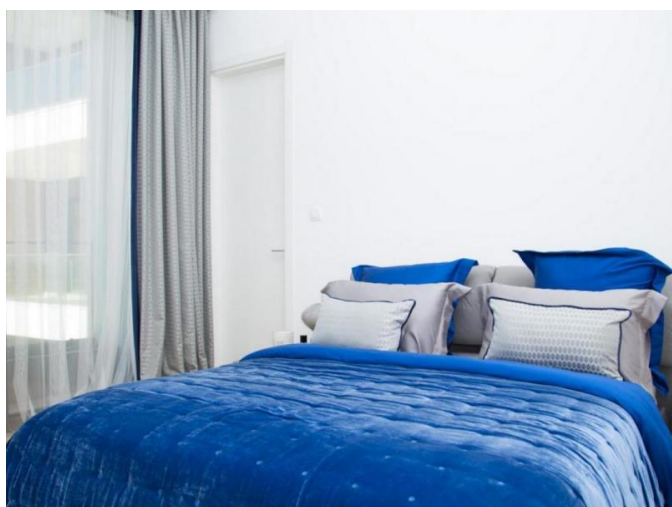

**MODERN SPACIOUS APARTMENTS IN
LINOPETRA JUST 700 M FROM THE BEACH**

---

670 000 € — 1 100 000 €