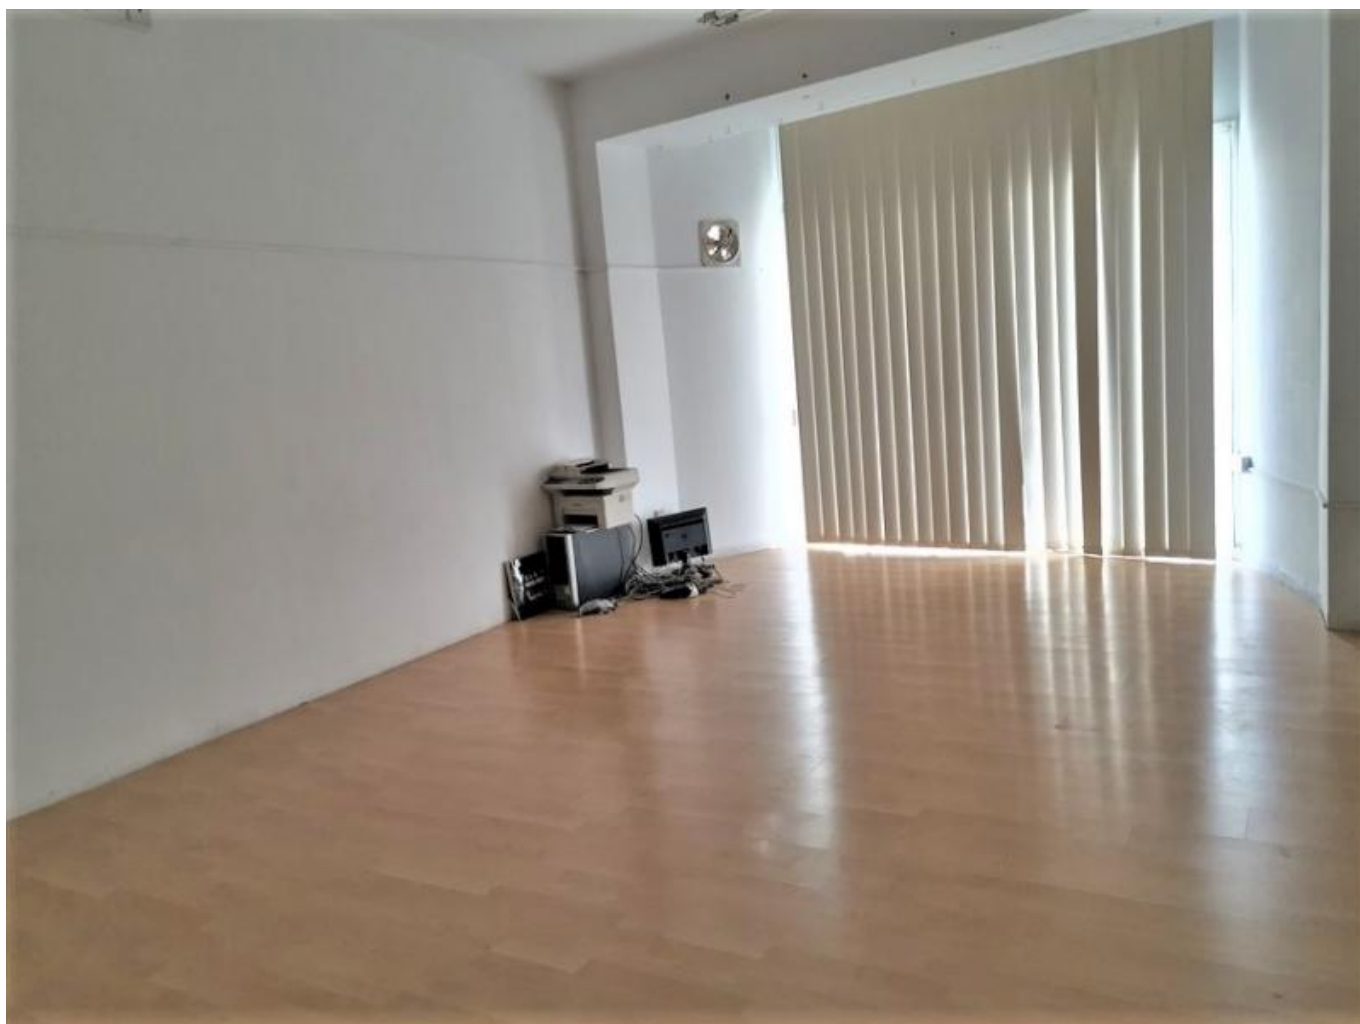

# SPACIOUS OFFICES FOR RENT IN THE CENTER OF LIMASSOL

€ 2 750 /мес.

<b>Код Объекта:</b>	2258	<b>Тип:</b>	Долгосрочная аренда - Офис
<b>Местоположение:</b>	Лимассол - АЙЯ ЗОНИ	<b>Площадь:</b>	272 м <sup>2</sup>
<b>Ремонт:</b>	Необходим ремонт	<b>Этаж:</b>	2
<b>Этажность:</b>	2	<b>НДС:</b>	NO VAT

## Особенности недвижимости:

Без мебели                      Кондиционер                      Телефонная линия                      Кладовая

**SPACIOUS OFFICES FOR RENT IN THE  
CENTER OF LIMASSOL**

---

€ 2 750 /мес.