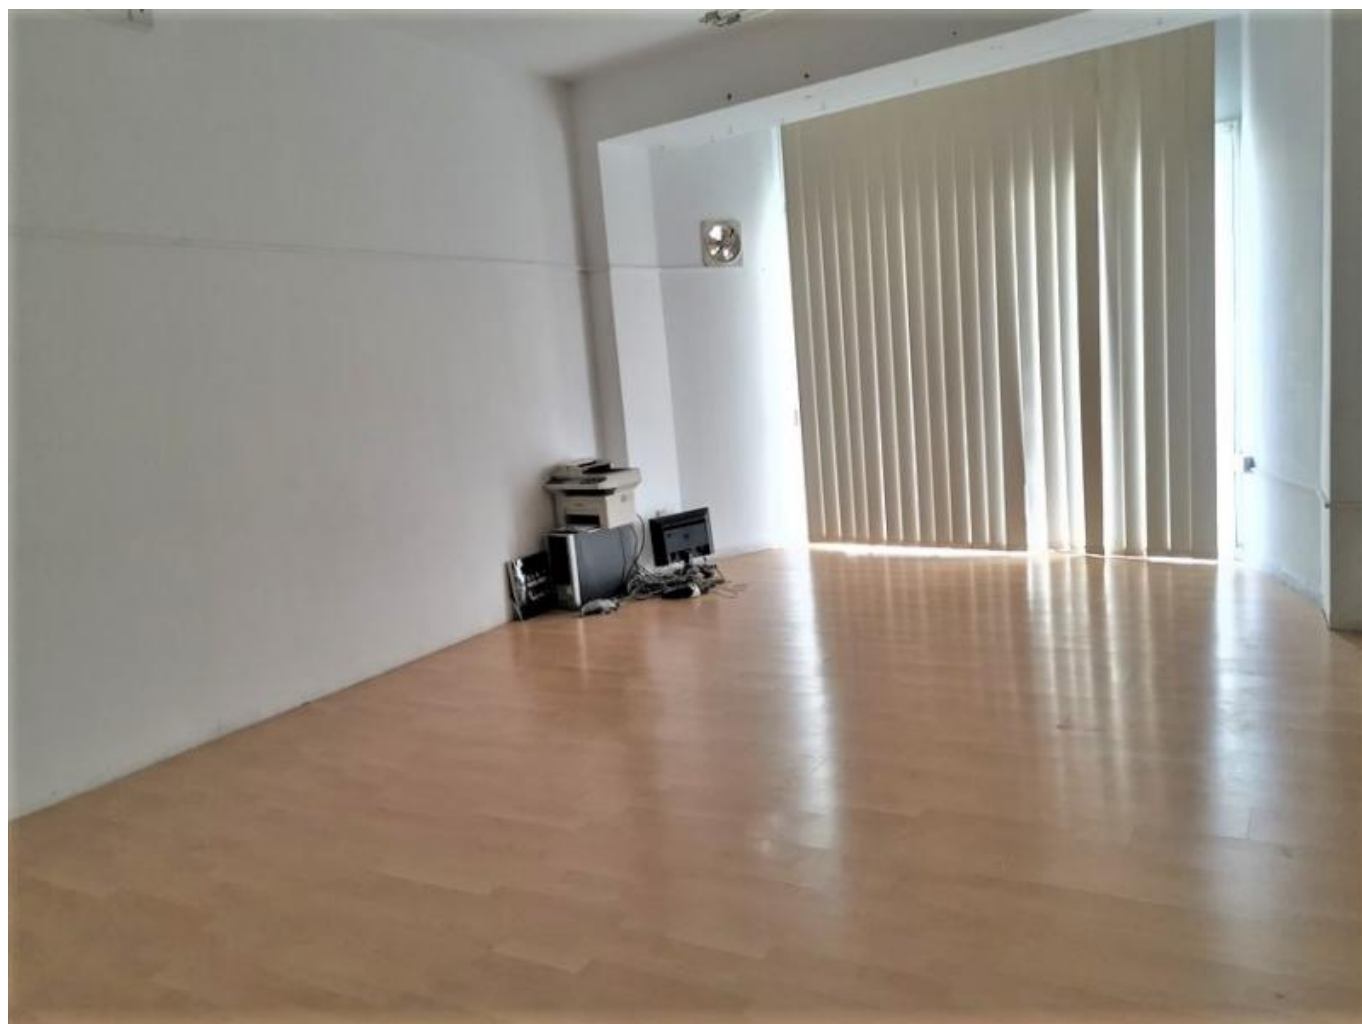

# SPACIOUS OFFICES FOR RENT IN THE CENTER OF LIMASSOL

€ 2 750 /мес.

<b>Код Объекта:</b>	2258	<b>Тип:</b>	Долгосрочная аренда - Офис
<b>Местоположение:</b>	Лимассол - АЙЯ ЗОНИ	<b>Площадь:</b>	272 м <sup>2</sup>
<b>Ремонт:</b>	Необходим ремонт	<b>Этаж:</b>	2
<b>Этажность:</b>	2	<b>НДС:</b>	NO VAT

## Особенности недвижимости:

Без мебели      Кондиционер      Телефонная линия      Кладовая

**SPACIOUS OFFICES FOR RENT IN THE  
CENTER OF LIMASSOL**

---

€ 2 750 /мес.