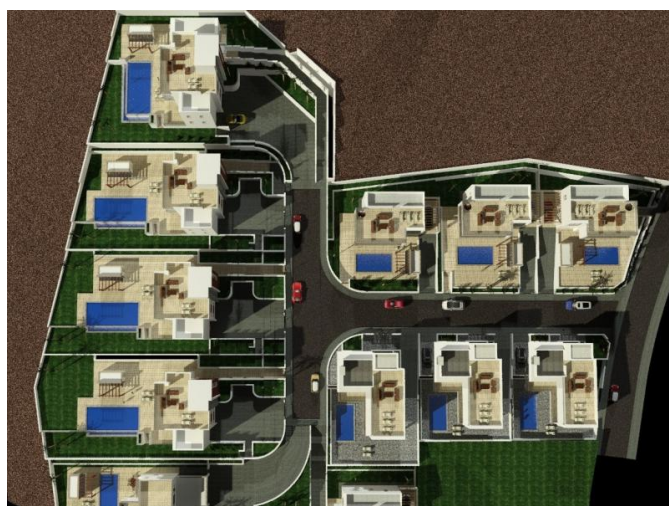

**ПОТЯСАЮЩИЕ ВИЛЛЫ С 3
СПАЛЬНЯМИ В ПРЕСТИЖНОМ РАЙОНЕ
ПАРАКЛЕССИЯ**

€ 470 000