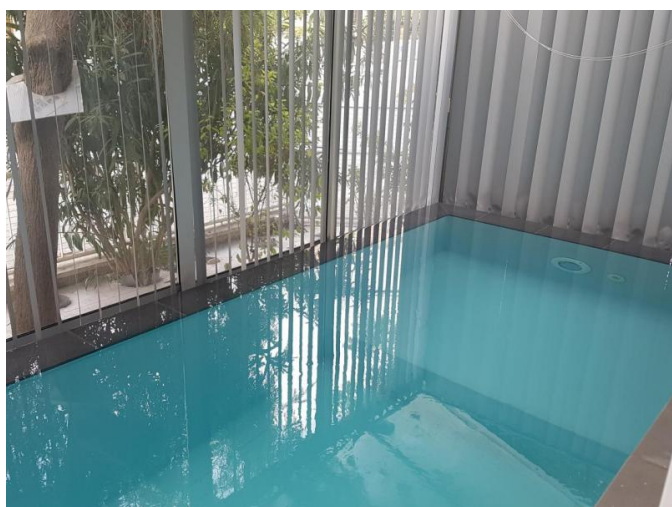

**CHARMING AND STYLISH 2 BEDROOM
HOUSE IN CITY CENTRE**

€ 1 800 /мес.