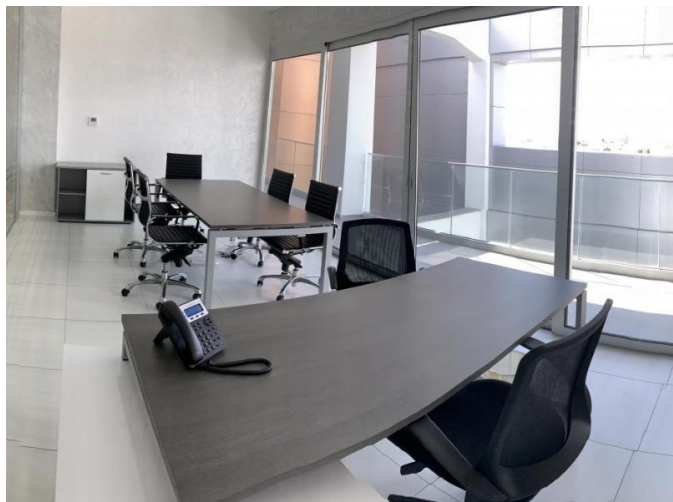

MODERN SERVICED OFFICE FOR RENT IN A COMMERCIAL BUILDING

1 500 €/мес.

Код Объекта:	2338	Тип:	Долгосрочная аренда - Офис
Местоположение:	Лимассол - ЛИНОПЕТРА	Площадь:	23 м ²
Этаж:	3	Этажность:	5
НДС:	plus VAT		

Особенности недвижимости:

Кондиционер	Телефонная линия	С мебелью	Центральная система кондиционирования
Двойное остекление	Парковка		

MODERN SERVICED OFFICE FOR RENT IN A COMMERCIAL BUILDING

1 500 €/мес.

06.04.2026