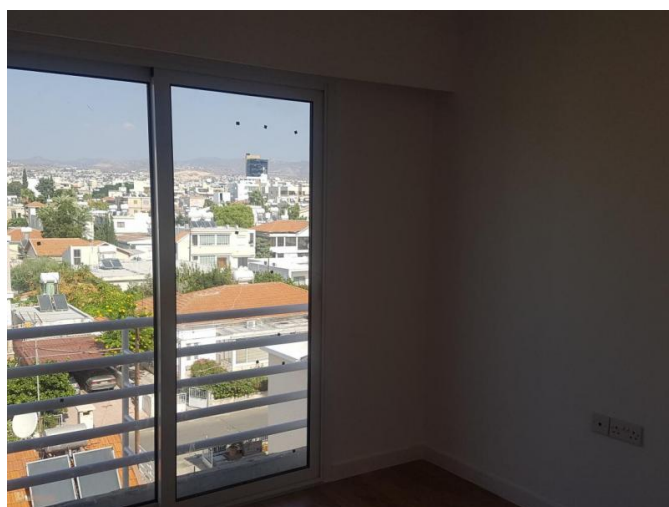

4 BEDROOM PENTHOUSE WITH PANORAMIC VIEWS IN CITY CENTRE

1 600 €/мес.