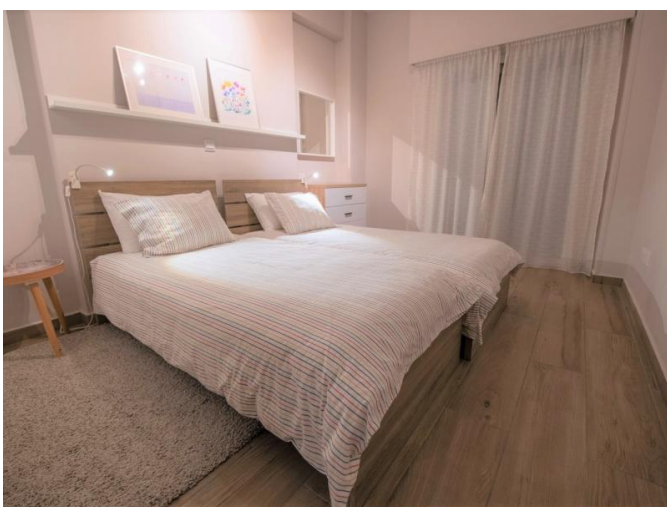

# BEAUTIFUL FIRST-LINE TWO-BEDROOM APARTMENT IN GERMASOGEIA TOURIST AREA

€ 2 500 /мес.

<b>Код Объекта:</b>	2383	<b>Тип:</b>	Долгосрочная аренда - Apartment
<b>Местоположение:</b>	Лимассол - ПОТАМОС ГЕРМАСОЙЯ	<b>Спальни:</b>	2
<b>Ванные:</b>	2	<b>Ремонт:</b>	После ремонта
<b>Расстояние до аэропорта:</b>	65 км		

**BEAUTIFUL FIRST-LINE TWO-BEDROOM  
APARTMENT IN GERMASOGEIA TOURIST  
AREA**

---

€ 2 500 /мес.

**BEAUTIFUL FIRST-LINE TWO-BEDROOM  
APARTMENT IN GERMASOGEIA TOURIST  
AREA**

---

€ 2 500 /мес.

**BEAUTIFUL FIRST-LINE TWO-BEDROOM  
APARTMENT IN GERMASOGEIA TOURIST  
AREA**