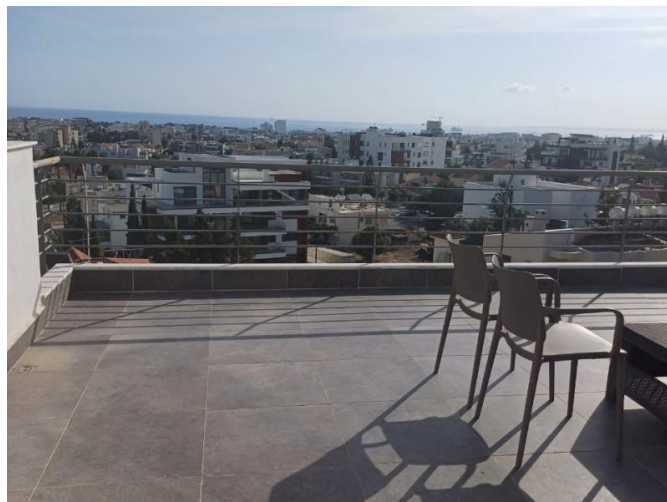

LUXURIOUS 1 BEDROOM PENTHOUSE WITH AMAZING PANORAMIC VIEWS

---

1 600 €/мес.

25.04.2026