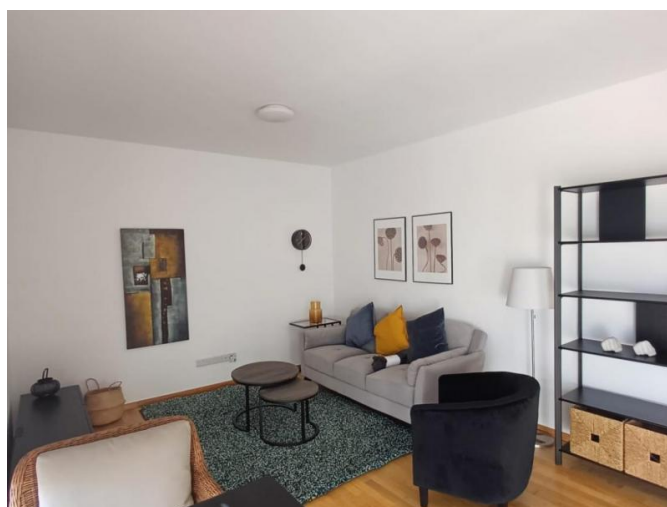

**LUXURIOUS 1 BEDROOM PENTHOUSE
WITH AMAZING PANORAMIC VIEWS**

€ 1 600 /мес.