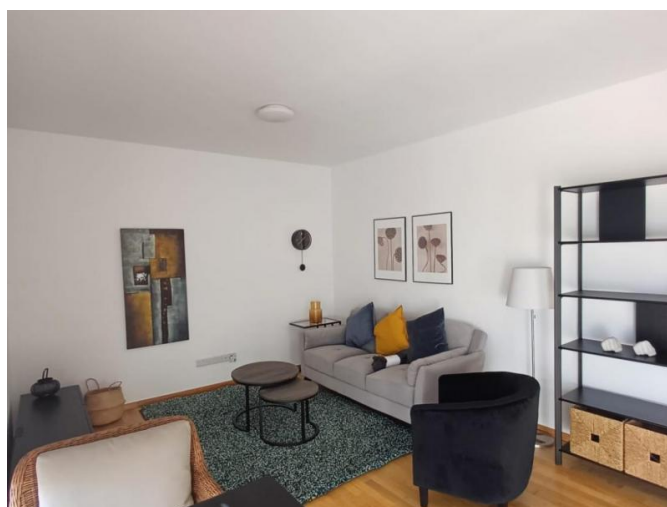

LUXURIOUS 1 BEDROOM PENTHOUSE WITH AMAZING PANORAMIC VIEWS

1 600 €/мес.

Код Объекта:	2402	Тип:	Долгосрочная аренда - Apartment
Местоположение:	Лимассол - КОЛУМБИЯ	Площадь:	60 м ²
Спальни:	1	Ванные:	1
Класс энергосбережения:	A	Год постройки:	2018
Расстояние до моря:	1.1 км	Расстояние до аэропорта:	65 км
Открытые веранды, м²:	60		

Особенности недвижимости:

Отопление	Кондиционер	Парковка - Крытая	Парковка - Открытая
Телефонная линия	С мебелью	Кладовая	Солнечные батареи для горячей воды
Двойное остекление	Стиральная машина	Посудомоечная машина	Плита
Вытяжка	Парковка	Холодильник	Балкон
Мебель			

**LUXURIOUS 1 BEDROOM PENTHOUSE
WITH AMAZING PANORAMIC VIEWS**

1 600 €/мес.

LUXURIOUS 1 BEDROOM PENTHOUSE WITH AMAZING PANORAMIC VIEWS

1 600 €/мес.

25.04.2026

LUXURIOUS 1 BEDROOM PENTHOUSE WITH AMAZING PANORAMIC VIEWS